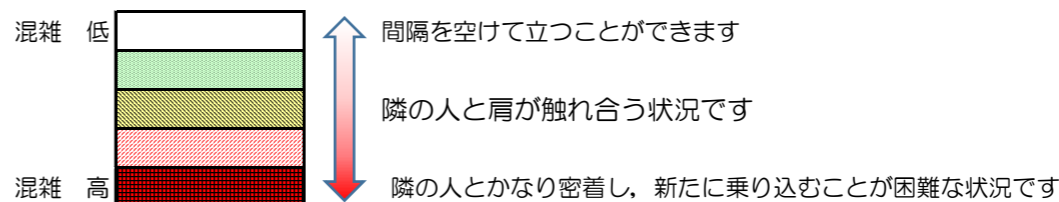

箱崎線（中洲川端方面）の混雑状況

混雑状況の目安

■ **令和3年5月6日(木)**のご利用状況をもとに作成しています。

(中洲川端方面)	貝塚 ↵ 箱崎九大前	箱崎九大前 ↵ 箱崎宮前	箱崎宮前 ↵ 馬出九大病院前	馬出九大病院前 ↵ 千代県庁口	千代県庁口 ↵ 呉服町	呉服町 ↵ 中洲川端
7:00 - 7:15						
7:15 - 7:30						
7:30 - 7:45						
7:45 - 8:00						
8:00 - 8:15						
8:15 - 8:30						
8:30 - 8:45						
8:45 - 9:00						
9:00 - 9:15						
9:15 - 9:30						
9:30 - 9:45						
9:45 - 10:00						

※上記の混雑状況は、目安です。
 ※同じ時間帯でも列車毎の混雑状況には偏りがあります。

箱崎線（貝塚方面）の混雑状況

■ **令和3年5月6日(木)**のご利用状況をもとに作成しています。

混雑状況の目安

(貝塚方面)	中洲川端 ↳ 呉服町	呉服町 ↳ 千代県庁口	千代県庁口 ↳ 馬出九大病院前	馬出九大病院前 ↳ 箱崎宮前	箱崎宮前 ↳ 箱崎九大前	箱崎九大前 ↳ 貝塚
7:00 - 7:15						
7:15 - 7:30						
7:30 - 7:45						
7:45 - 8:00						
8:00 - 8:15						
8:15 - 8:30						
8:30 - 8:45						
8:45 - 9:00						
9:00 - 9:15						
9:15 - 9:30						
9:30 - 9:45						
9:45 - 10:00						