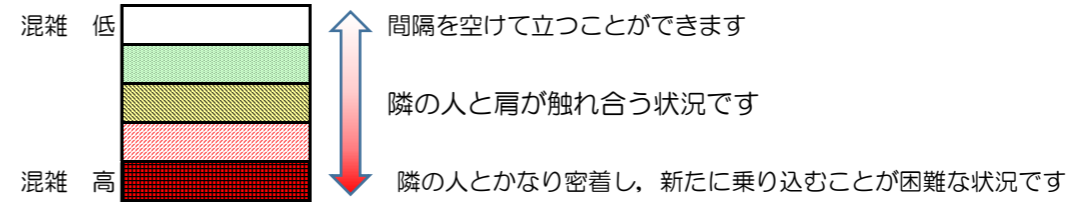

箱崎線（中洲川端方面）の混雑状況

混雑状況の目安

■ **令和3年5月6日(木)**のご利用状況をもとに作成しています。

(中洲川端方面)	貝塚 ↵ 箱崎九大前	箱崎九大前 ↵ 箱崎宮前	箱崎宮前 ↵ 馬出九大病院前	馬出九大病院前 ↵ 千代県庁口	千代県庁口 ↵ 呉服町	呉服町 ↵ 中洲川端
7:00 - 7:15						
7:15 - 7:30						
7:30 - 7:45						
7:45 - 8:00						
8:00 - 8:15						
8:15 - 8:30						
8:30 - 8:45						
8:45 - 9:00						
9:00 - 9:15						
9:15 - 9:30						
9:30 - 9:45						
9:45 - 10:00						

※上記の混雑状況は、目安です。
 ※同じ時間帯でも列車毎の混雑状況には偏りがあります。

箱崎線（貝塚方面）の混雑状況

■ **令和3年5月6日(木)**のご利用状況をもとに作成しています。

混雑状況の目安

(貝塚方面)	中洲川端 ↳ 呉服町	呉服町 ↳ 千代県庁口	千代県庁口 ↳ 馬出九大病院前	馬出九大病院前 ↳ 箱崎宮前	箱崎宮前 ↳ 箱崎九大前	箱崎九大前 ↳ 貝塚
7:00 - 7:15						
7:15 - 7:30						
7:30 - 7:45						
7:45 - 8:00						
8:00 - 8:15						
8:15 - 8:30						
8:30 - 8:45						
8:45 - 9:00						
9:00 - 9:15						
9:15 - 9:30						
9:30 - 9:45						
9:45 - 10:00						