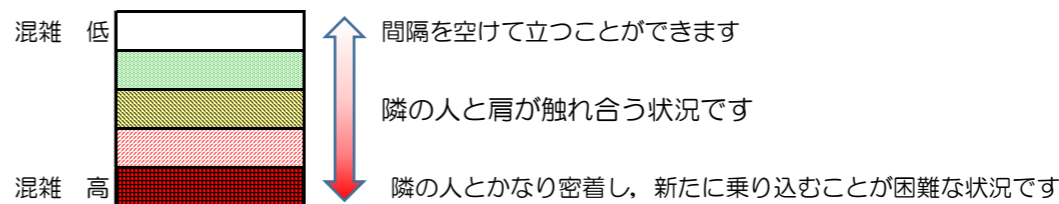

箱崎線（貝塚方面）の混雑状況

■ **令和3年5月6日(木)**のご利用状況をもとに作成しています。

混雑状況の目安

(貝塚方面)	中洲川端 ↳ 呉服町	呉服町 ↳ 千代県庁口	千代県庁口 ↳ 馬出九大病院前	馬出九大病院前 ↳ 箱崎宮前	箱崎宮前 ↳ 箱崎九大前	箱崎九大前 ↳ 貝塚
16:00 - 16:15						
16:15 - 16:30						
16:30 - 16:45						
16:45 - 17:00						
17:00 - 17:15						
17:15 - 17:30						
17:30 - 17:45						
17:45 - 18:00						
18:00 - 18:15						
18:15 - 18:30						
18:30 - 18:45						
18:45 - 19:00						

※上記の混雑状況は、目安です。
※同じ時間帯でも列車毎の混雑状況には偏りがあります。