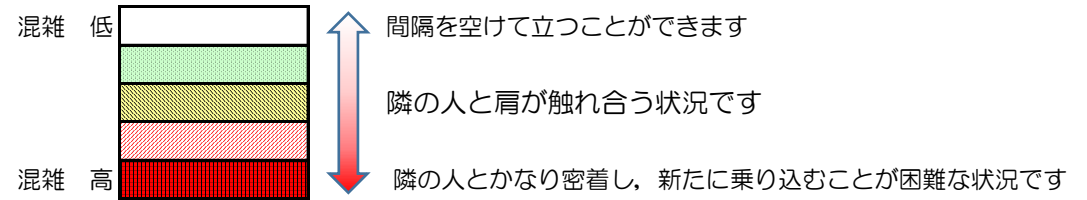

空港線（姪浜方面）の混雑状況

混雑状況の目安

■ **令和3年5月6日(木)**のご利用状況をもとに作成しています。

(姪浜方面)	福岡空港 ↳ 東比恵	東比恵 ↳ 博多	博多 ↳ 祇園	祇園 ↳ 中洲川端	中洲川端 ↳ 天神	天神 ↳ 赤坂	赤坂 ↳ 大濠公園	大濠公園 ↳ 唐人町	唐人町 ↳ 西新	西新 ↳ 藤崎	藤崎 ↳ 室見	室見 ↳ 姪浜
7:00 - 7:15												
7:15 - 7:30												
7:30 - 7:45												
7:45 - 8:00												
8:00 - 8:15												
8:15 - 8:30												
8:30 - 8:45												
8:45 - 9:00												
9:00 - 9:15												
9:15 - 9:30												
9:30 - 9:45												
9:45 - 10:00												