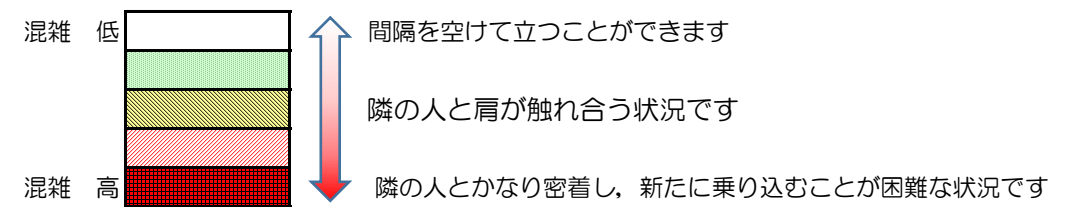

七隈線（橋本方面）の混雑状況

■ **令和3年5月6日(木)**のご利用状況をもとに作成しています。

混雑状況の目安

(橋本方面)	天神南 ↳ 渡辺通	渡辺通 ↳ 薬院	薬院 ↳ 薬院大通	薬院大通 ↳ 桜坂	桜坂 ↳ 六本松	六本松 ↳ 別府	別府 ↳ 茶山	茶山 ↳ 金山	金山 ↳ 七隈	七隈 ↳ 福大前	福大前 ↳ 梅林	梅林 ↳ 野芥	野芥 ↳ 賀茂	賀茂 ↳ 次郎丸	次郎丸 ↳ 橋本
16:00 - 16:15															
16:15 - 16:30															
16:30 - 16:45															
16:45 - 17:00															
17:00 - 17:15															
17:15 - 17:30															
17:30 - 17:45															
17:45 - 18:00															
18:00 - 18:15			■	■	■										
18:15 - 18:30			■	■	■	■									
18:30 - 18:45			■	■	■										
18:45 - 19:00			■	■											

※上記の混雑状況は、目安です。
 ※同じ時間帯でも列車毎の混雑状況には偏りがあります。

七隈線（天神南方面）の混雑状況

■ **令和3年5月6日(木)**のご利用状況をもとに作成しています。

混雑状況の目安

(天神南方面)	橋本 ↵ 次郎丸	次郎丸 ↵ 賀茂	賀茂 ↵ 野芥	野芥 ↵ 梅林	梅林 ↵ 福大前	福大前 ↵ 七隈	七隈 ↵ 金山	金山 ↵ 茶山	茶山 ↵ 別府	別府 ↵ 六本松	六本松 ↵ 桜坂	桜坂 ↵ 薬院大通	薬院大通 ↵ 薬院	薬院 ↵ 渡辺通	渡辺通 ↵ 天神南
16:00 - 16:15															
16:15 - 16:30															
16:30 - 16:45															
16:45 - 17:00															
17:00 - 17:15															
17:15 - 17:30															
17:30 - 17:45															
17:45 - 18:00															
18:00 - 18:15															
18:15 - 18:30															
18:30 - 18:45															
18:45 - 19:00															