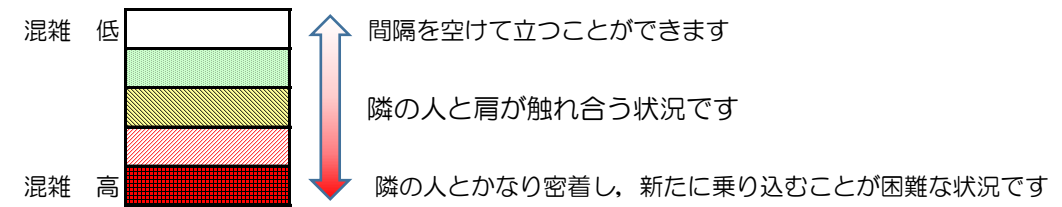

七隈線（橋本方面）の混雑状況

■ **令和3年4月30日(金)**のご利用状況をもとに作成しています。

混雑状況の目安

(橋本方面)	天神南 ↳ 渡辺通	渡辺通 ↳ 薬院	薬院 ↳ 薬院大通	薬院大通 ↳ 桜坂	桜坂 ↳ 六本松	六本松 ↳ 別府	別府 ↳ 茶山	茶山 ↳ 金山	金山 ↳ 七隈	七隈 ↳ 福大前	福大前 ↳ 梅林	梅林 ↳ 野芥	野芥 ↳ 賀茂	賀茂 ↳ 次郎丸	次郎丸 ↳ 橋本
7:00 - 7:15															
7:15 - 7:30															
7:30 - 7:45															
7:45 - 8:00															
8:00 - 8:15															
8:15 - 8:30			Yellow	Yellow	Yellow	Green	Green	Green	Green						
8:30 - 8:45															
8:45 - 9:00															
9:00 - 9:15															
9:15 - 9:30															
9:30 - 9:45															
9:45 - 10:00															

※上記の混雑状況は、目安です。
 ※同じ時間帯でも列車毎の混雑状況には偏りがあります。

七隈線（天神南方面）の混雑状況

■ **令和3年4月30日(金)**のご利用状況をもとに作成しています。

混雑状況の目安

(天神南方面)	橋本 ↵ 次郎丸	次郎丸 ↵ 賀茂	賀茂 ↵ 野芥	野芥 ↵ 梅林	梅林 ↵ 福大前	福大前 ↵ 七隈	七隈 ↵ 金山	金山 ↵ 茶山	茶山 ↵ 別府	別府 ↵ 六本松	六本松 ↵ 桜坂	桜坂 ↵ 薬院大通	薬院大通 ↵ 薬院	薬院 ↵ 渡辺通	渡辺通 ↵ 天神南
7:00 - 7:15															
7:15 - 7:30															
7:30 - 7:45										Low	Low	Medium	Medium		
7:45 - 8:00															
8:00 - 8:15										Low	Low	Low	Low		
8:15 - 8:30										Low	Low	Low	Low		
8:30 - 8:45															
8:45 - 9:00															
9:00 - 9:15															
9:15 - 9:30															
9:30 - 9:45															
9:45 - 10:00															