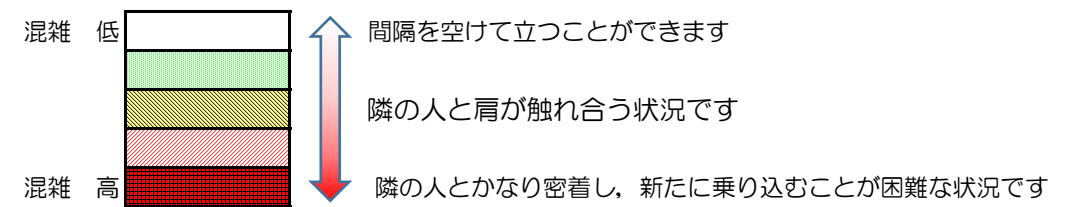

※上記の混雑状況は、目安です。

※同じ時間帯でも列車毎の混雑状況には偏りがあります。

七隈線（天神南方面）の混雑状況

■ **令和3年4月30日(金)**のご利用状況をもとに作成しています。

混雑状況の目安

(天神南方面)	橋本 ↵ 次郎丸	次郎丸 ↵ 賀茂	賀茂 ↵ 野芥	野芥 ↵ 梅林	梅林 ↵ 福大前	福大前 ↵ 七隈	七隈 ↵ 金山	金山 ↵ 茶山	茶山 ↵ 別府	別府 ↵ 六本松	六本松 ↵ 桜坂	桜坂 ↵ 薬院大通	薬院大通 ↵ 薬院	薬院 ↵ 渡辺通	渡辺通 ↵ 天神南
16:00 - 16:15															
16:15 - 16:30															
16:30 - 16:45															
16:45 - 17:00															
17:00 - 17:15															
17:15 - 17:30															
17:30 - 17:45															
17:45 - 18:00															
18:00 - 18:15															
18:15 - 18:30															
18:30 - 18:45															
18:45 - 19:00															