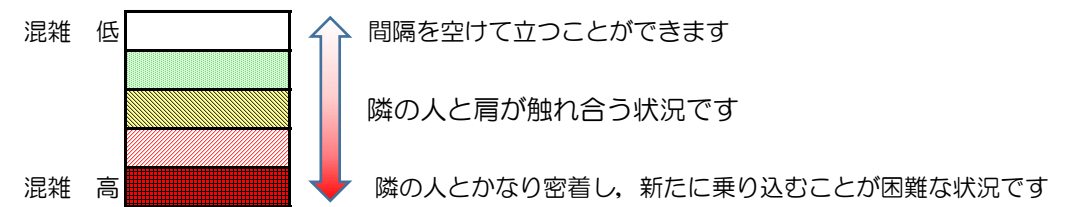

七隈線（橋本方面）の混雑状況

■ **令和3年4月30日(金)**のご利用状況をもとに作成しています。

混雑状況の目安

(橋本方面)	天神南 ↳ 渡辺通	渡辺通 ↳ 薬院	薬院 ↳ 薬院大通	薬院大通 ↳ 桜坂	桜坂 ↳ 六本松	六本松 ↳ 別府	別府 ↳ 茶山	茶山 ↳ 金山	金山 ↳ 七隈	七隈 ↳ 福大前	福大前 ↳ 梅林	梅林 ↳ 野芥	野芥 ↳ 賀茂	賀茂 ↳ 次郎丸	次郎丸 ↳ 橋本
16:00 - 16:15															
16:15 - 16:30															
16:30 - 16:45															
16:45 - 17:00															
17:00 - 17:15															
17:15 - 17:30															
17:30 - 17:45															
17:45 - 18:00															
18:00 - 18:15															
18:15 - 18:30															
18:30 - 18:45															
18:45 - 19:00															

※上記の混雑状況は、目安です。

※同じ時間帯でも列車毎の混雑状況には偏りがあります。

七隈線（天神南方面）の混雑状況

■ **令和3年4月30日(金)**のご利用状況をもとに作成しています。

混雑状況の目安

(天神南方面)	橋本 ↵ 次郎丸	次郎丸 ↵ 賀茂	賀茂 ↵ 野芥	野芥 ↵ 梅林	梅林 ↵ 福大前	福大前 ↵ 七隈	七隈 ↵ 金山	金山 ↵ 茶山	茶山 ↵ 別府	別府 ↵ 六本松	六本松 ↵ 桜坂	桜坂 ↵ 薬院大通	薬院大通 ↵ 薬院	薬院 ↵ 渡辺通	渡辺通 ↵ 天神南
16:00 - 16:15															
16:15 - 16:30															
16:30 - 16:45															
16:45 - 17:00															
17:00 - 17:15															
17:15 - 17:30															
17:30 - 17:45															
17:45 - 18:00															
18:00 - 18:15															
18:15 - 18:30															
18:30 - 18:45															
18:45 - 19:00															