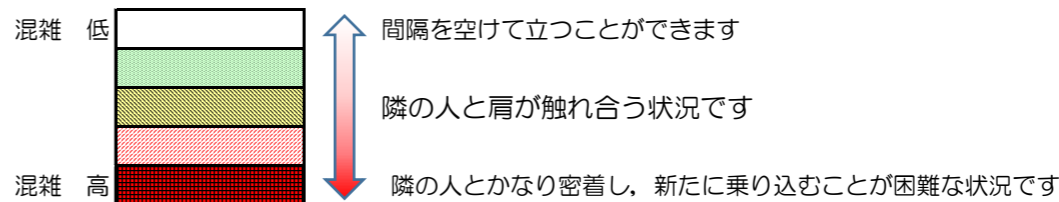

箱崎線（中洲川端方面）の混雑状況

混雑状況の目安

■ **令和3年4月28日(水)**のご利用状況をもとに作成しています。

(中洲川端方面)	貝塚 ↵ 箱崎九大前	箱崎九大前 ↵ 箱崎宮前	箱崎宮前 ↵ 馬出九大病院前	馬出九大病院前 ↵ 千代県庁口	千代県庁口 ↵ 呉服町	呉服町 ↵ 中洲川端
7:00 - 7:15						
7:15 - 7:30						
7:30 - 7:45						
7:45 - 8:00						
8:00 - 8:15						
8:15 - 8:30						
8:30 - 8:45						
8:45 - 9:00						
9:00 - 9:15						
9:15 - 9:30						
9:30 - 9:45						
9:45 - 10:00						

※上記の混雑状況は、目安です。
 ※同じ時間帯でも列車毎の混雑状況には偏りがあります。

箱崎線（貝塚方面）の混雑状況

混雑状況の目安

■ **令和3年4月28日(水)**のご利用状況をもとに作成しています。

(貝塚方面)	中洲川端 ↳ 呉服町	呉服町 ↳ 千代県庁口	千代県庁口 ↳ 馬出九大病院前	馬出九大病院前 ↳ 箱崎宮前	箱崎宮前 ↳ 箱崎九大前	箱崎九大前 ↳ 貝塚
7:00 - 7:15						
7:15 - 7:30						
7:30 - 7:45						
7:45 - 8:00						
8:00 - 8:15						
8:15 - 8:30						
8:30 - 8:45						
8:45 - 9:00						
9:00 - 9:15						
9:15 - 9:30						
9:30 - 9:45						
9:45 - 10:00						