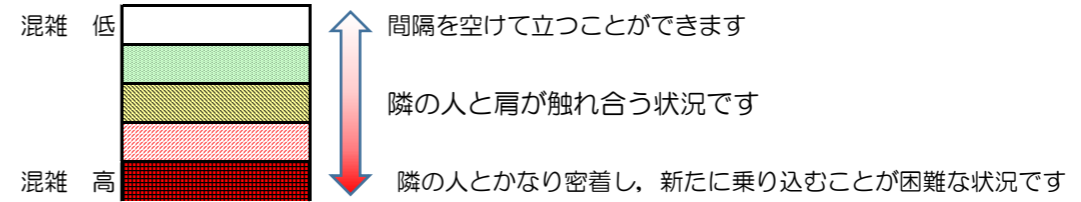

箱崎線（中洲川端方面）の混雑状況

混雑状況の目安

■ **令和3年4月28日(水)**のご利用状況をもとに作成しています。

(中洲川端方面)	貝塚 ↵ 箱崎九大前	箱崎九大前 ↵ 箱崎宮前	箱崎宮前 ↵ 馬出九大病院前	馬出九大病院前 ↵ 千代県庁口	千代県庁口 ↵ 呉服町	呉服町 ↵ 中洲川端
16:00 - 16:15						
16:15 - 16:30						
16:30 - 16:45						
16:45 - 17:00						
17:00 - 17:15						
17:15 - 17:30						
17:30 - 17:45						
17:45 - 18:00						
18:00 - 18:15						
18:15 - 18:30						
18:30 - 18:45						
18:45 - 19:00						

※上記の混雑状況は、目安です。
 ※同じ時間帯でも列車毎の混雑状況には偏りがあります。

箱崎線（貝塚方面）の混雑状況

混雑状況の目安

■ **令和3年4月28日(水)**のご利用状況をもとに作成しています。

(貝塚方面)	中洲川端 ↳ 呉服町	呉服町 ↳ 千代県庁口	千代県庁口 ↳ 馬出九大病院前	馬出九大病院前 ↳ 箱崎宮前	箱崎宮前 ↳ 箱崎九大前	箱崎九大前 ↳ 貝塚
16:00 - 16:15						
16:15 - 16:30						
16:30 - 16:45						
16:45 - 17:00						
17:00 - 17:15						
17:15 - 17:30						
17:30 - 17:45						
17:45 - 18:00						
18:00 - 18:15						
18:15 - 18:30						
18:30 - 18:45						
18:45 - 19:00						