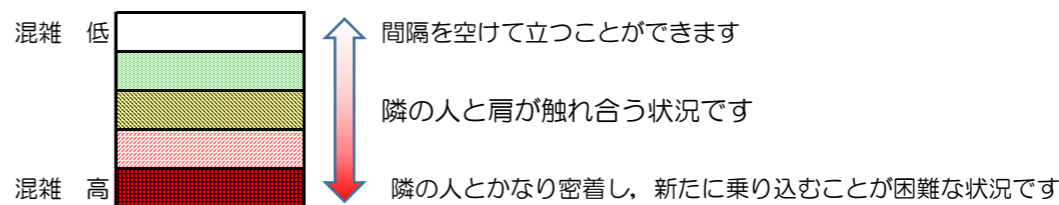

箱崎線（中洲川端方面）の混雑状況

混雑状況の目安

■ **令和3年4月28日(水)**のご利用状況をもとに作成しています。

(中洲川端方面)	貝塚 ↵ 箱崎九大前	箱崎九大前 ↵ 箱崎宮前	箱崎宮前 ↵ 馬出九大病院前	馬出九大病院前 ↵ 千代県庁口	千代県庁口 ↵ 呉服町	呉服町 ↵ 中洲川端
16:00 - 16:15						
16:15 - 16:30						
16:30 - 16:45						
16:45 - 17:00						
17:00 - 17:15						
17:15 - 17:30						
17:30 - 17:45						
17:45 - 18:00						
18:00 - 18:15						
18:15 - 18:30						
18:30 - 18:45						
18:45 - 19:00						

※上記の混雑状況は、目安です。
 ※同じ時間帯でも列車毎の混雑状況には偏りがあります。

箱崎線（貝塚方面）の混雑状況

混雑状況の目安

■ **令和3年4月28日(水)**のご利用状況をもとに作成しています。

(貝塚方面)	中洲川端 ↳ 呉服町	呉服町 ↳ 千代県庁口	千代県庁口 ↳ 馬出九大病院前	馬出九大病院前 ↳ 箱崎宮前	箱崎宮前 ↳ 箱崎九大前	箱崎九大前 ↳ 貝塚
16:00 - 16:15						
16:15 - 16:30						
16:30 - 16:45						
16:45 - 17:00						
17:00 - 17:15						
17:15 - 17:30						
17:30 - 17:45						
17:45 - 18:00						
18:00 - 18:15						
18:15 - 18:30						
18:30 - 18:45						
18:45 - 19:00						