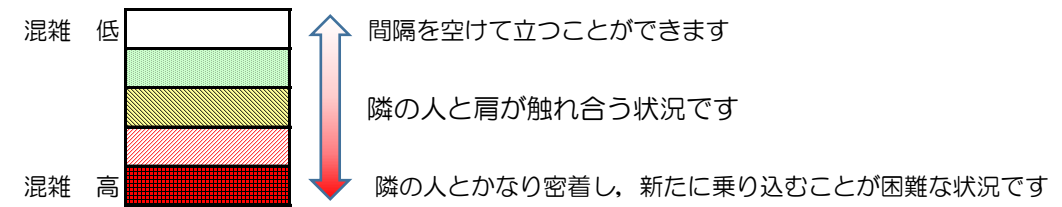

七隈線（橋本方面）の混雑状況

■ **令和3年4月28日(水)**のご利用状況をもとに作成しています。

混雑状況の目安

(橋本方面)	天神南 ↵ 渡辺通	渡辺通 ↵ 薬院	薬院 ↵ 薬院大通	薬院大通 ↵ 桜坂	桜坂 ↵ 六本松	六本松 ↵ 別府	別府 ↵ 茶山	茶山 ↵ 金山	金山 ↵ 七隈	七隈 ↵ 福大前	福大前 ↵ 梅林	梅林 ↵ 野芥	野芥 ↵ 賀茂	賀茂 ↵ 次郎丸	次郎丸 ↵ 橋本
7:00 - 7:15															
7:15 - 7:30															
7:30 - 7:45															
7:45 - 8:00															
8:00 - 8:15															
8:15 - 8:30			準低	準低	準低	準低	準低	準低	準低						
8:30 - 8:45															
8:45 - 9:00															
9:00 - 9:15															
9:15 - 9:30															
9:30 - 9:45															
9:45 - 10:00															

※上記の混雑状況は、目安です。
 ※同じ時間帯でも列車毎の混雑状況には偏りがあります。

七隈線（天神南方面）の混雑状況

■ **令和3年4月28日(水)**のご利用状況をもとに作成しています。

混雑状況の目安

(天神南方面)	橋本 ↵ 次郎丸	次郎丸 ↵ 賀茂	賀茂 ↵ 野芥	野芥 ↵ 梅林	梅林 ↵ 福大前	福大前 ↵ 七隈	七隈 ↵ 金山	金山 ↵ 茶山	茶山 ↵ 別府	別府 ↵ 六本松	六本松 ↵ 桜坂	桜坂 ↵ 薬院大通	薬院大通 ↵ 薬院	薬院 ↵ 渡辺通	渡辺通 ↵ 天神南
7:00 - 7:15															
7:15 - 7:30									低	低	中	中	中	低	
7:30 - 7:45								低	低	中	中	中	中	低	
7:45 - 8:00							低	低	中	中	中	中	中	低	
8:00 - 8:15							低	低	中	中	高	高	中	低	
8:15 - 8:30							低	低	中	中	高	高	高	低	
8:30 - 8:45											低	低	低		
8:45 - 9:00															
9:00 - 9:15															
9:15 - 9:30															
9:30 - 9:45															
9:45 - 10:00															