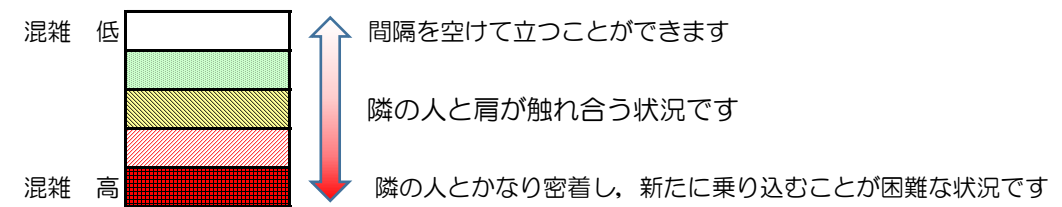

七隈線（橋本方面）の混雑状況

■ **令和3年4月28日(水)**のご利用状況をもとに作成しています。

混雑状況の目安

(橋本方面)	天神南 ↳ 渡辺通	渡辺通 ↳ 薬院	薬院 ↳ 薬院大通	薬院大通 ↳ 桜坂	桜坂 ↳ 六本松	六本松 ↳ 別府	別府 ↳ 茶山	茶山 ↳ 金山	金山 ↳ 七隈	七隈 ↳ 福大前	福大前 ↳ 梅林	梅林 ↳ 野芥	野芥 ↳ 賀茂	賀茂 ↳ 次郎丸	次郎丸 ↳ 橋本
16:00 - 16:15															
16:15 - 16:30															
16:30 - 16:45															
16:45 - 17:00															
17:00 - 17:15															
17:15 - 17:30															
17:30 - 17:45															
17:45 - 18:00															
18:00 - 18:15															
18:15 - 18:30															
18:30 - 18:45															
18:45 - 19:00															

※上記の混雑状況は、目安です。
 ※同じ時間帯でも列車毎の混雑状況には偏りがあります。

七隈線（天神南方面）の混雑状況

■ **令和3年4月28日(水)**のご利用状況をもとに作成しています。

混雑状況の目安

(天神南方面)	橋本 ↵ 次郎丸	次郎丸 ↵ 賀茂	賀茂 ↵ 野芥	野芥 ↵ 梅林	梅林 ↵ 福大前	福大前 ↵ 七隈	七隈 ↵ 金山	金山 ↵ 茶山	茶山 ↵ 別府	別府 ↵ 六本松	六本松 ↵ 桜坂	桜坂 ↵ 薬院大通	薬院大通 ↵ 薬院	薬院 ↵ 渡辺通	渡辺通 ↵ 天神南
16:00 - 16:15															
16:15 - 16:30							Low	Low	Low	Low	Medium	Medium	Low		
16:30 - 16:45											Low	Low			
16:45 - 17:00															
17:00 - 17:15															
17:15 - 17:30															
17:30 - 17:45															
17:45 - 18:00															
18:00 - 18:15															
18:15 - 18:30															
18:30 - 18:45															
18:45 - 19:00															