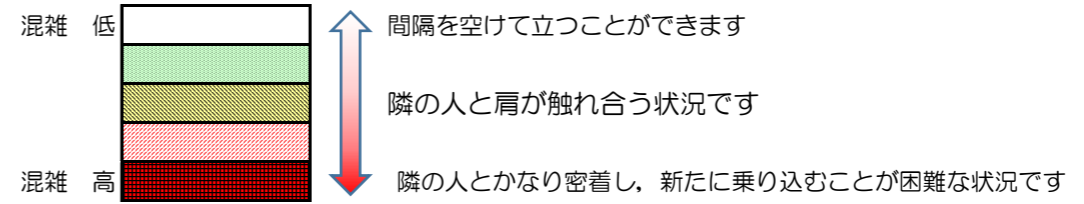

箱崎線（中洲川端方面）の混雑状況

混雑状況の目安

■ **令和3年4月27日(火)**のご利用状況をもとに作成しています。

(中洲川端方面)	貝塚 ↵ 箱崎九大前	箱崎九大前 ↵ 箱崎宮前	箱崎宮前 ↵ 馬出九大病院前	馬出九大病院前 ↵ 千代県庁口	千代県庁口 ↵ 呉服町	呉服町 ↵ 中洲川端
7:00 - 7:15						
7:15 - 7:30						
7:30 - 7:45						
7:45 - 8:00						
8:00 - 8:15						
8:15 - 8:30						
8:30 - 8:45						
8:45 - 9:00						
9:00 - 9:15						
9:15 - 9:30						
9:30 - 9:45						
9:45 - 10:00						

※上記の混雑状況は、目安です。
 ※同じ時間帯でも列車毎の混雑状況には偏りがあります。

箱崎線（貝塚方面）の混雑状況

混雑状況の目安

■令和3年4月27日(火)のご利用状況をもとに作成しています。

(貝塚方面)	中洲川端 ↳ 呉服町	呉服町 ↳ 千代県庁口	千代県庁口 ↳ 馬出九大病院前	馬出九大病院前 ↳ 箱崎宮前	箱崎宮前 ↳ 箱崎九大前	箱崎九大前 ↳ 貝塚
7:00 - 7:15						
7:15 - 7:30						
7:30 - 7:45						
7:45 - 8:00						
8:00 - 8:15						
8:15 - 8:30						
8:30 - 8:45						
8:45 - 9:00						
9:00 - 9:15						
9:15 - 9:30						
9:30 - 9:45						
9:45 - 10:00						