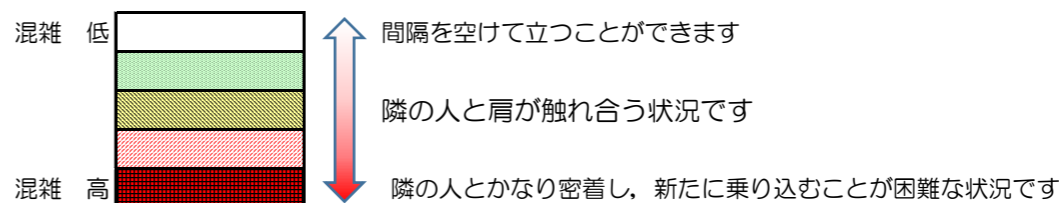

箱崎線（中洲川端方面）の混雑状況

混雑状況の目安

■ **令和3年4月27日(火)**のご利用状況をもとに作成しています。

(中洲川端方面)	貝塚 ↵ 箱崎九大前	箱崎九大前 ↵ 箱崎宮前	箱崎宮前 ↵ 馬出九大病院前	馬出九大病院前 ↵ 千代県庁口	千代県庁口 ↵ 呉服町	呉服町 ↵ 中洲川端
7:00 - 7:15						
7:15 - 7:30						
7:30 - 7:45						
7:45 - 8:00						
8:00 - 8:15						
8:15 - 8:30						
8:30 - 8:45						
8:45 - 9:00						
9:00 - 9:15						
9:15 - 9:30						
9:30 - 9:45						
9:45 - 10:00						

※上記の混雑状況は、目安です。
 ※同じ時間帯でも列車毎の混雑状況には偏りがあります。

箱崎線（貝塚方面）の混雑状況

混雑状況の目安

■令和3年4月27日(火)のご利用状況をもとに作成しています。

(貝塚方面)	中洲川端 ↳ 呉服町	呉服町 ↳ 千代県庁口	千代県庁口 ↳ 馬出九大病院前	馬出九大病院前 ↳ 箱崎宮前	箱崎宮前 ↳ 箱崎九大前	箱崎九大前 ↳ 貝塚
7:00 - 7:15						
7:15 - 7:30						
7:30 - 7:45						
7:45 - 8:00						
8:00 - 8:15						
8:15 - 8:30						
8:30 - 8:45						
8:45 - 9:00						
9:00 - 9:15						
9:15 - 9:30						
9:30 - 9:45						
9:45 - 10:00						