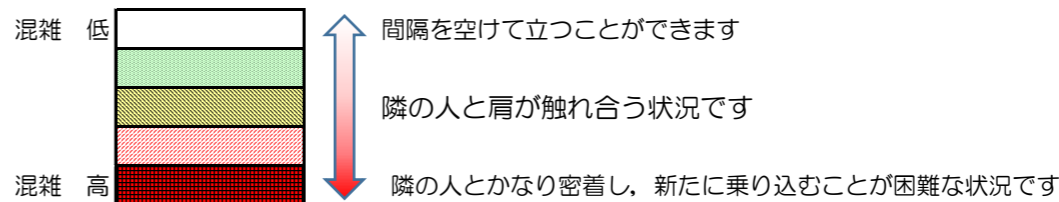

箱崎線（貝塚方面）の混雑状況

混雑状況の目安

■令和3年4月27日(火)のご利用状況をもとに作成しています。

(貝塚方面)	中洲川端 ↳ 呉服町	呉服町 ↳ 千代県庁口	千代県庁口 ↳ 馬出九大病院前	馬出九大病院前 ↳ 箱崎宮前	箱崎宮前 ↳ 箱崎九大前	箱崎九大前 ↳ 貝塚
16:00 - 16:15						
16:15 - 16:30						
16:30 - 16:45						
16:45 - 17:00						
17:00 - 17:15						
17:15 - 17:30						
17:30 - 17:45						
17:45 - 18:00						
18:00 - 18:15						
18:15 - 18:30						
18:30 - 18:45						
18:45 - 19:00						

※上記の混雑状況は、目安です。
※同じ時間帯でも列車毎の混雑状況には偏りがあります。