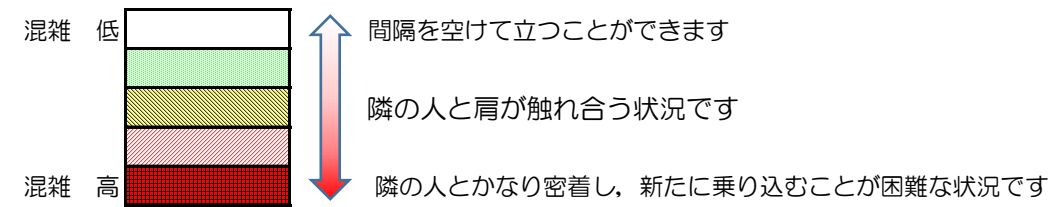

七隈線（天神南方面）の混雑状況

■ **令和3年4月26日(月)**のご利用状況をもとに作成しています。

混雑状況の目安

(天神南方面)	橋本 ↵ 次郎丸	次郎丸 ↵ 賀茂	賀茂 ↵ 野芥	野芥 ↵ 梅林	梅林 ↵ 福大前	福大前 ↵ 七隈	七隈 ↵ 金山	金山 ↵ 茶山	茶山 ↵ 別府	別府 ↵ 六本松	六本松 ↵ 桜坂	桜坂 ↵ 薬院大通	薬院大通 ↵ 薬院	薬院 ↵ 渡辺通	渡辺通 ↵ 天神南
7:00 - 7:15															
7:15 - 7:30										Low	Low	High	High	Low	
7:30 - 7:45								Low	High	High	High	High	High	Low	
7:45 - 8:00									Low	Low	Low	Low	Low		
8:00 - 8:15							Low	Low	High	High	High	High	High	Low	
8:15 - 8:30							Low	Low	High	High	High	High	High	Low	
8:30 - 8:45												Low			
8:45 - 9:00															
9:00 - 9:15															
9:15 - 9:30															
9:30 - 9:45															
9:45 - 10:00															

※上記の混雑状況は、目安です。
※同じ時間帯でも列車毎の混雑状況には偏りがあります。