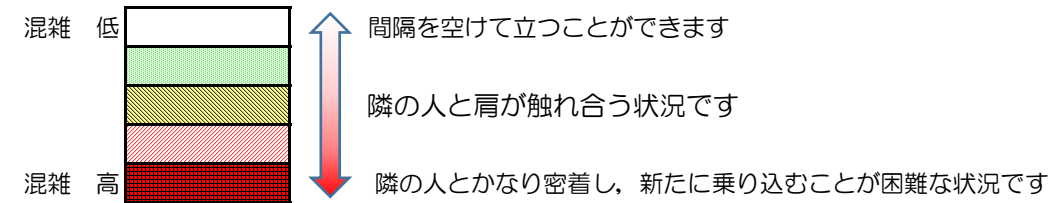

# 七隈線（橋本方面）の混雑状況

■ **令和3年4月26日(月)**のご利用状況をもとに作成しています。

混雑状況の目安

(橋本方面)	天神南 ↵ 渡辺通	渡辺通 ↵ 薬院	薬院 ↵ 薬院大通	薬院大通 ↵ 桜坂	桜坂 ↵ 六本松	六本松 ↵ 別府	別府 ↵ 茶山	茶山 ↵ 金山	金山 ↵ 七隈	七隈 ↵ 福大前	福大前 ↵ 梅林	梅林 ↵ 野芥	野芥 ↵ 賀茂	賀茂 ↵ 次郎丸	次郎丸 ↵ 橋本
7:00 - 7:15															
7:15 - 7:30															
7:30 - 7:45															
7:45 - 8:00															
8:00 - 8:15															
8:15 - 8:30			Yellow	Yellow	Yellow	Yellow	Yellow	Yellow	Yellow	Green					
8:30 - 8:45															
8:45 - 9:00															
9:00 - 9:15															
9:15 - 9:30															
9:30 - 9:45															
9:45 - 10:00															

※上記の混雑状況は、目安です。  
 ※同じ時間帯でも列車毎の混雑状況には偏りがあります。