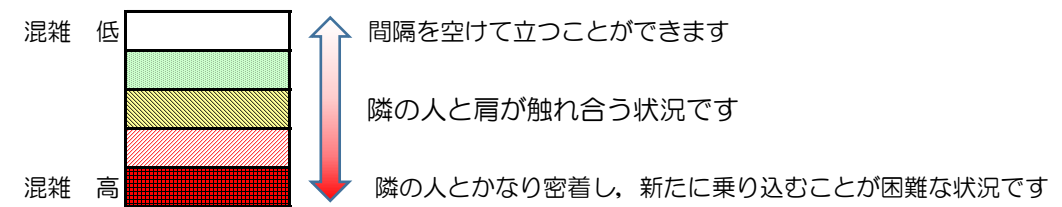

七隈線（天神南方面）の混雑状況

■ **令和3年4月26日(月)**のご利用状況をもとに作成しています。

混雑状況の目安

(天神南方面)	橋本 ↵ 次郎丸	次郎丸 ↵ 賀茂	賀茂 ↵ 野芥	野芥 ↵ 梅林	梅林 ↵ 福大前	福大前 ↵ 七隈	七隈 ↵ 金山	金山 ↵ 茶山	茶山 ↵ 別府	別府 ↵ 六本松	六本松 ↵ 桜坂	桜坂 ↵ 薬院大通	薬院大通 ↵ 薬院	薬院 ↵ 渡辺通	渡辺通 ↵ 天神南
16:00 - 16:15															
16:15 - 16:30								低	低	低	低	低			
16:30 - 16:45															
16:45 - 17:00															
17:00 - 17:15															
17:15 - 17:30															
17:30 - 17:45															
17:45 - 18:00															
18:00 - 18:15							低	中	中	中	中	中			
18:15 - 18:30															
18:30 - 18:45															
18:45 - 19:00															

※上記の混雑状況は、目安です。
※同じ時間帯でも列車毎の混雑状況には偏りがあります。