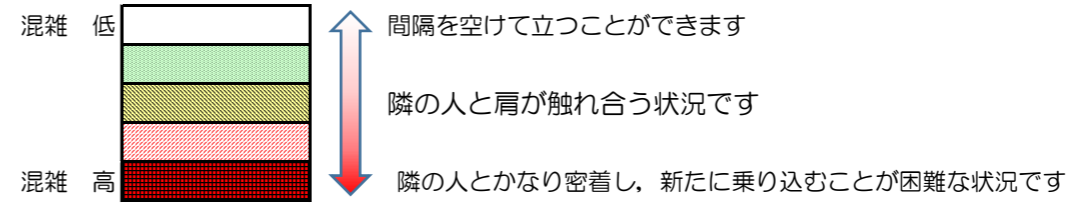

箱崎線（貝塚方面）の混雑状況

混雑状況の目安

■ **令和3年4月23日(金)**のご利用状況をもとに作成しています。

(貝塚方面)	中洲川端 ↳ 呉服町	呉服町 ↳ 千代県庁口	千代県庁口 ↳ 馬出九大病院前	馬出九大病院前 ↳ 箱崎宮前	箱崎宮前 ↳ 箱崎九大前	箱崎九大前 ↳ 貝塚
7:00 - 7:15						
7:15 - 7:30						
7:30 - 7:45						
7:45 - 8:00						
8:00 - 8:15						
8:15 - 8:30						
8:30 - 8:45						
8:45 - 9:00						
9:00 - 9:15						
9:15 - 9:30						
9:30 - 9:45						
9:45 - 10:00						

※上記の混雑状況は、目安です。
※同じ時間帯でも列車毎の混雑状況には偏りがあります。