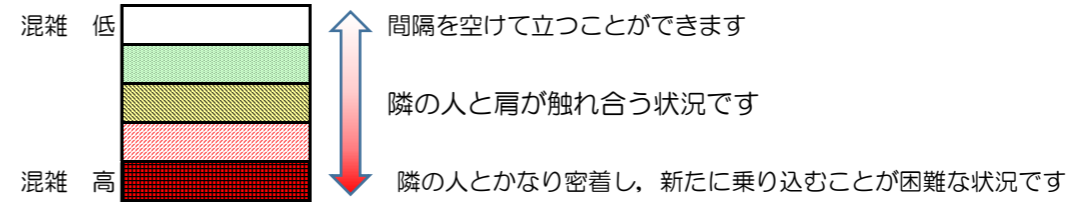

# 箱崎線（中洲川端方面）の混雑状況

## 混雑状況の目安

■ **令和3年4月23日(金)**のご利用状況をもとに作成しています。

(中洲川端方面)	貝塚 ↵ 箱崎九大前	箱崎九大前 ↵ 箱崎宮前	箱崎宮前 ↵ 馬出九大病院前	馬出九大病院前 ↵ 千代県庁口	千代県庁口 ↵ 呉服町	呉服町 ↵ 中洲川端
7:00 - 7:15						
7:15 - 7:30						
7:30 - 7:45						
7:45 - 8:00						
8:00 - 8:15						
8:15 - 8:30						
8:30 - 8:45						
8:45 - 9:00						
9:00 - 9:15						
9:15 - 9:30						
9:30 - 9:45						
9:45 - 10:00						