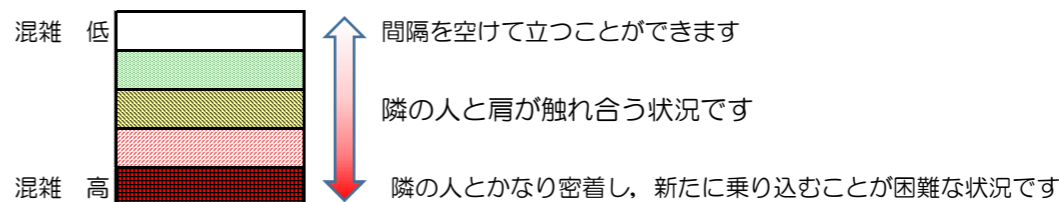

箱崎線（中洲川端方面）の混雑状況

混雑状況の目安

■ **令和3年4月23日(金)**のご利用状況をもとに作成しています。

(中洲川端方面)	貝塚 ↵ 箱崎九大前	箱崎九大前 ↵ 箱崎宮前	箱崎宮前 ↵ 馬出九大病院前	馬出九大病院前 ↵ 千代県庁口	千代県庁口 ↵ 呉服町	呉服町 ↵ 中洲川端
16:00 - 16:15						
16:15 - 16:30						
16:30 - 16:45						
16:45 - 17:00						
17:00 - 17:15						
17:15 - 17:30						
17:30 - 17:45						
17:45 - 18:00						
18:00 - 18:15						
18:15 - 18:30						
18:30 - 18:45						
18:45 - 19:00						

※上記の混雑状況は、目安です。
 ※同じ時間帯でも列車毎の混雑状況には偏りがあります。

箱崎線（貝塚方面）の混雑状況

混雑状況の目安

■令和3年4月23日(金)のご利用状況をもとに作成しています。

(貝塚方面)	中洲川端 ↳ 呉服町	呉服町 ↳ 千代県庁口	千代県庁口 ↳ 馬出九大病院前	馬出九大病院前 ↳ 箱崎宮前	箱崎宮前 ↳ 箱崎九大前	箱崎九大前 ↳ 貝塚
16:00 - 16:15						
16:15 - 16:30						
16:30 - 16:45						
16:45 - 17:00						
17:00 - 17:15						
17:15 - 17:30						
17:30 - 17:45						
17:45 - 18:00						
18:00 - 18:15						
18:15 - 18:30						
18:30 - 18:45						
18:45 - 19:00						