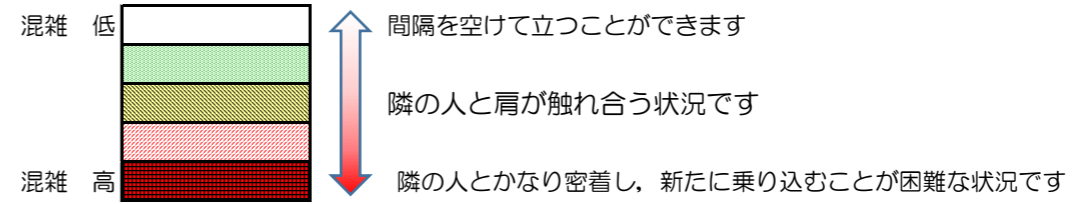

箱崎線（中洲川端方面）の混雑状況

混雑状況の目安

■ **令和3年4月23日(金)**のご利用状況をもとに作成しています。

(中洲川端方面)	貝塚 ↵ 箱崎九大前	箱崎九大前 ↵ 箱崎宮前	箱崎宮前 ↵ 馬出九大病院前	馬出九大病院前 ↵ 千代県庁口	千代県庁口 ↵ 呉服町	呉服町 ↵ 中洲川端
16:00 - 16:15						
16:15 - 16:30						
16:30 - 16:45						
16:45 - 17:00						
17:00 - 17:15						
17:15 - 17:30						
17:30 - 17:45						
17:45 - 18:00						
18:00 - 18:15						
18:15 - 18:30						
18:30 - 18:45						
18:45 - 19:00						

※上記の混雑状況は、目安です。
 ※同じ時間帯でも列車毎の混雑状況には偏りがあります。

箱崎線（貝塚方面）の混雑状況

混雑状況の目安

■令和3年4月23日(金)のご利用状況をもとに作成しています。

(貝塚方面)	中洲川端 ↳ 呉服町	呉服町 ↳ 千代県庁口	千代県庁口 ↳ 馬出九大病院前	馬出九大病院前 ↳ 箱崎宮前	箱崎宮前 ↳ 箱崎九大前	箱崎九大前 ↳ 貝塚
16:00 - 16:15						
16:15 - 16:30						
16:30 - 16:45						
16:45 - 17:00						
17:00 - 17:15						
17:15 - 17:30						
17:30 - 17:45						
17:45 - 18:00						
18:00 - 18:15						
18:15 - 18:30						
18:30 - 18:45						
18:45 - 19:00						