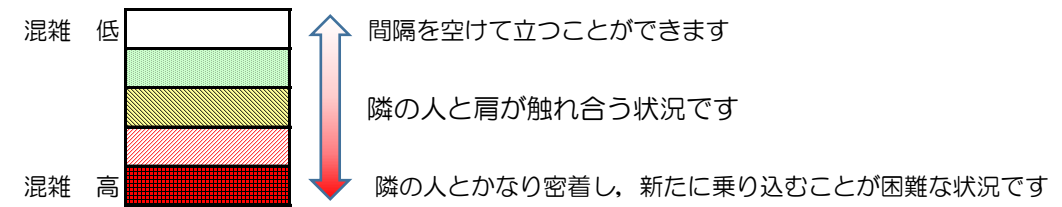

七隈線（天神南方面）の混雑状況

■ **令和3年4月23日(金)**のご利用状況をもとに作成しています。

混雑状況の目安

(天神南方面)	橋本 ↵ 次郎丸	次郎丸 ↵ 賀茂	賀茂 ↵ 野芥	野芥 ↵ 梅林	梅林 ↵ 福大前	福大前 ↵ 七隈	七隈 ↵ 金山	金山 ↵ 茶山	茶山 ↵ 別府	別府 ↵ 六本松	六本松 ↵ 桜坂	桜坂 ↵ 薬院大通	薬院大通 ↵ 薬院	薬院 ↵ 渡辺通	渡辺通 ↵ 天神南
7:00 - 7:15															
7:15 - 7:30															
7:30 - 7:45								低	中	中	高	中	低		
7:45 - 8:00								低	低	中	中	中	低		
8:00 - 8:15							中	低	中	中	中	中	中	低	
8:15 - 8:30							中	低	中	中	高	中	中	低	
8:30 - 8:45											低	低	低		
8:45 - 9:00															
9:00 - 9:15															
9:15 - 9:30															
9:30 - 9:45															
9:45 - 10:00															

※上記の混雑状況は、目安です。
※同じ時間帯でも列車毎の混雑状況には偏りがあります。