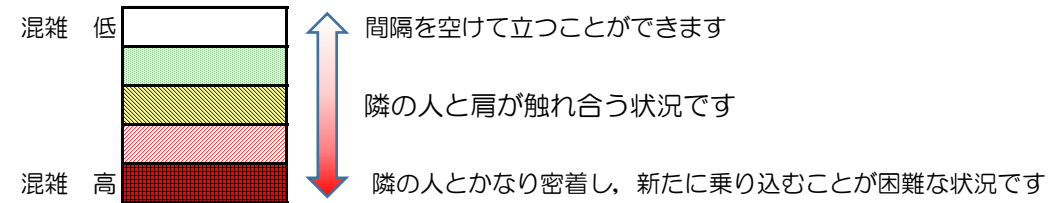

# 七隈線（橋本方面）の混雑状況

■ **令和3年4月23日(金)**のご利用状況をもとに作成しています。

混雑状況の目安

(橋本方面)	天神南 ↳ 渡辺通	渡辺通 ↳ 薬院	薬院 ↳ 薬院大通	薬院大通 ↳ 桜坂	桜坂 ↳ 六本松	六本松 ↳ 別府	別府 ↳ 茶山	茶山 ↳ 金山	金山 ↳ 七隈	七隈 ↳ 福大前	福大前 ↳ 梅林	梅林 ↳ 野芥	野芥 ↳ 賀茂	賀茂 ↳ 次郎丸	次郎丸 ↳ 橋本
7:00 - 7:15															
7:15 - 7:30															
7:30 - 7:45															
7:45 - 8:00															
8:00 - 8:15															
8:15 - 8:30			Green	Red	Red	Green	Green	Green							
8:30 - 8:45															
8:45 - 9:00															
9:00 - 9:15															
9:15 - 9:30															
9:30 - 9:45															
9:45 - 10:00															

※上記の混雑状況は、目安です。  
 ※同じ時間帯でも列車毎の混雑状況には偏りがあります。