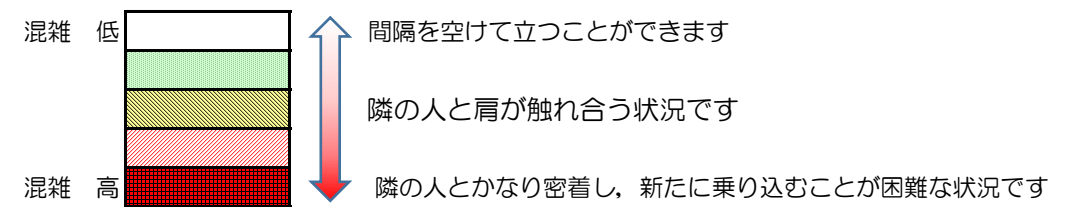

七隈線（橋本方面）の混雑状況

■ **令和3年4月23日(金)**のご利用状況をもとに作成しています。

混雑状況の目安

(橋本方面)	天神南 ↳ 渡辺通	渡辺通 ↳ 薬院	薬院 ↳ 薬院大通	薬院大通 ↳ 桜坂	桜坂 ↳ 六本松	六本松 ↳ 別府	別府 ↳ 茶山	茶山 ↳ 金山	金山 ↳ 七隈	七隈 ↳ 福大前	福大前 ↳ 梅林	梅林 ↳ 野芥	野芥 ↳ 賀茂	賀茂 ↳ 次郎丸	次郎丸 ↳ 橋本
16:00 - 16:15															
16:15 - 16:30															
16:30 - 16:45															
16:45 - 17:00															
17:00 - 17:15															
17:15 - 17:30															
17:30 - 17:45															
17:45 - 18:00															
18:00 - 18:15			■	■	■										
18:15 - 18:30			■	■	■										
18:30 - 18:45															
18:45 - 19:00		■	■	■	■	■		■							

※上記の混雑状況は、目安です。
 ※同じ時間帯でも列車毎の混雑状況には偏りがあります。

七隈線（天神南方面）の混雑状況

■ **令和3年4月23日(金)**のご利用状況をもとに作成しています。

混雑状況の目安

(天神南方面)	橋本 ↵ 次郎丸	次郎丸 ↵ 賀茂	賀茂 ↵ 野芥	野芥 ↵ 梅林	梅林 ↵ 福大前	福大前 ↵ 七隈	七隈 ↵ 金山	金山 ↵ 茶山	茶山 ↵ 別府	別府 ↵ 六本松	六本松 ↵ 桜坂	桜坂 ↵ 薬院大通	薬院大通 ↵ 薬院	薬院 ↵ 渡辺通	渡辺通 ↵ 天神南
16:00 - 16:15															
16:15 - 16:30							Low	Low	Low	Low	Medium	Medium	Low		
16:30 - 16:45															
16:45 - 17:00															
17:00 - 17:15															
17:15 - 17:30															
17:30 - 17:45															
17:45 - 18:00															
18:00 - 18:15											Low	Low	Low		
18:15 - 18:30															
18:30 - 18:45															
18:45 - 19:00															