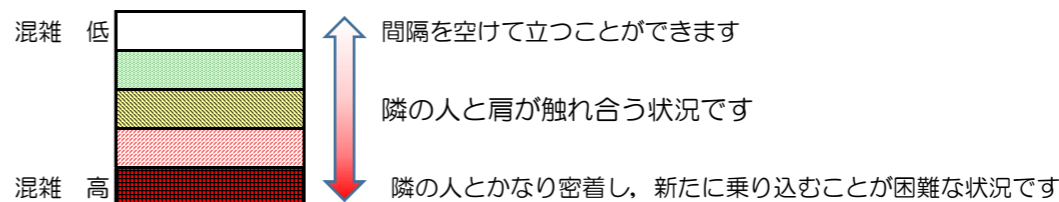

箱崎線（中洲川端方面）の混雑状況

混雑状況の目安

■ **令和3年4月22日(木)**のご利用状況をもとに作成しています。

(中洲川端方面)	貝塚 ↵ 箱崎九大前	箱崎九大前 ↵ 箱崎宮前	箱崎宮前 ↵ 馬出九大病院前	馬出九大病院前 ↵ 千代県庁口	千代県庁口 ↵ 呉服町	呉服町 ↵ 中洲川端
7:00 - 7:15						
7:15 - 7:30						
7:30 - 7:45						
7:45 - 8:00						
8:00 - 8:15						
8:15 - 8:30						
8:30 - 8:45						
8:45 - 9:00						
9:00 - 9:15						
9:15 - 9:30						
9:30 - 9:45						
9:45 - 10:00						

※上記の混雑状況は、目安です。

※同じ時間帯でも列車毎の混雑状況には偏りがあります。

箱崎線（貝塚方面）の混雑状況

■ **令和3年4月22日(木)**のご利用状況をもとに作成しています。

混雑状況の目安

(貝塚方面)	中洲川端 ↳ 呉服町	呉服町 ↳ 千代県庁口	千代県庁口 ↳ 馬出九大病院前	馬出九大病院前 ↳ 箱崎宮前	箱崎宮前 ↳ 箱崎九大前	箱崎九大前 ↳ 貝塚
7:00 - 7:15						
7:15 - 7:30						
7:30 - 7:45						
7:45 - 8:00						
8:00 - 8:15						
8:15 - 8:30						
8:30 - 8:45						
8:45 - 9:00						
9:00 - 9:15						
9:15 - 9:30						
9:30 - 9:45						
9:45 - 10:00						