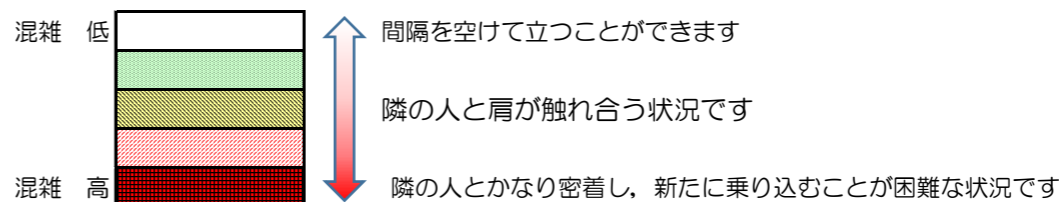

※上記の混雑状況は、目安です。

※同じ時間帯でも列車毎の混雑状況には偏りがあります。

箱崎線（貝塚方面）の混雑状況

■ **令和3年4月22日(木)**のご利用状況をもとに作成しています。

混雑状況の目安

(貝塚方面)	中洲川端 ↳ 呉服町	呉服町 ↳ 千代県庁口	千代県庁口 ↳ 馬出九大病院前	馬出九大病院前 ↳ 箱崎宮前	箱崎宮前 ↳ 箱崎九大前	箱崎九大前 ↳ 貝塚
7:00 - 7:15						
7:15 - 7:30						
7:30 - 7:45						
7:45 - 8:00						
8:00 - 8:15						
8:15 - 8:30						
8:30 - 8:45						
8:45 - 9:00						
9:00 - 9:15						
9:15 - 9:30						
9:30 - 9:45						
9:45 - 10:00						