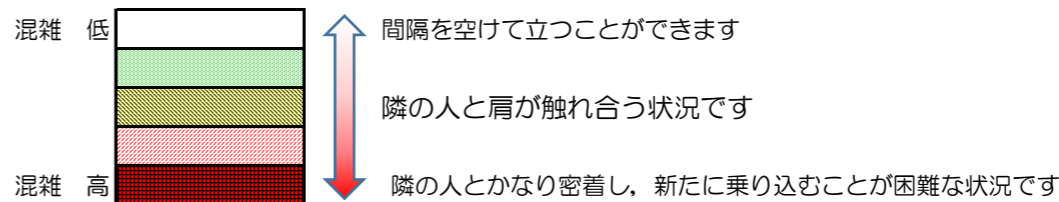

箱崎線（中洲川端方面）の混雑状況

混雑状況の目安

■ **令和3年4月22日(木)**のご利用状況をもとに作成しています。

(中洲川端方面)	貝塚 ↵ 箱崎九大前	箱崎九大前 ↵ 箱崎宮前	箱崎宮前 ↵ 馬出九大病院前	馬出九大病院前 ↵ 千代県庁口	千代県庁口 ↵ 呉服町	呉服町 ↵ 中洲川端
16:00 - 16:15						
16:15 - 16:30						
16:30 - 16:45						
16:45 - 17:00						
17:00 - 17:15						
17:15 - 17:30						
17:30 - 17:45						
17:45 - 18:00						
18:00 - 18:15						
18:15 - 18:30						
18:30 - 18:45						
18:45 - 19:00						

※上記の混雑状況は、目安です。
 ※同じ時間帯でも列車毎の混雑状況には偏りがあります。

箱崎線（貝塚方面）の混雑状況

混雑状況の目安

■ **令和3年4月22日(木)**のご利用状況をもとに作成しています。

(貝塚方面)	中洲川端 ↳ 呉服町	呉服町 ↳ 千代県庁口	千代県庁口 ↳ 馬出九大病院前	馬出九大病院前 ↳ 箱崎宮前	箱崎宮前 ↳ 箱崎九大前	箱崎九大前 ↳ 貝塚
16:00 - 16:15						
16:15 - 16:30						
16:30 - 16:45						
16:45 - 17:00						
17:00 - 17:15						
17:15 - 17:30						
17:30 - 17:45						
17:45 - 18:00						
18:00 - 18:15						
18:15 - 18:30						
18:30 - 18:45						
18:45 - 19:00						