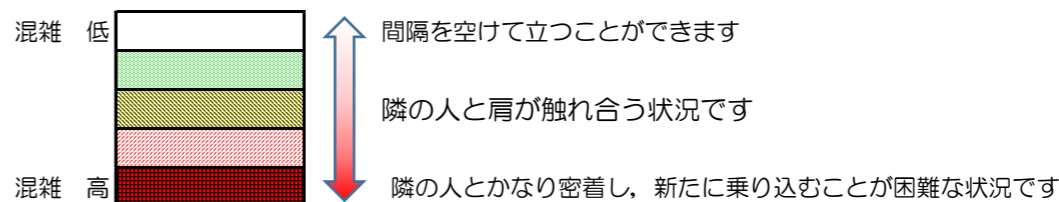

箱崎線（中洲川端方面）の混雑状況

混雑状況の目安

■ **令和3年4月22日(木)**のご利用状況をもとに作成しています。

(中洲川端方面)	貝塚 ↵ 箱崎九大前	箱崎九大前 ↵ 箱崎宮前	箱崎宮前 ↵ 馬出九大病院前	馬出九大病院前 ↵ 千代県庁口	千代県庁口 ↵ 呉服町	呉服町 ↵ 中洲川端
16:00 - 16:15						
16:15 - 16:30						
16:30 - 16:45						
16:45 - 17:00						
17:00 - 17:15						
17:15 - 17:30						
17:30 - 17:45						
17:45 - 18:00						
18:00 - 18:15						
18:15 - 18:30						
18:30 - 18:45						
18:45 - 19:00						

※上記の混雑状況は、目安です。
 ※同じ時間帯でも列車毎の混雑状況には偏りがあります。

箱崎線（貝塚方面）の混雑状況

混雑状況の目安

■ **令和3年4月22日(木)**のご利用状況をもとに作成しています。

(貝塚方面)	中洲川端 ↳ 呉服町	呉服町 ↳ 千代県庁口	千代県庁口 ↳ 馬出九大病院前	馬出九大病院前 ↳ 箱崎宮前	箱崎宮前 ↳ 箱崎九大前	箱崎九大前 ↳ 貝塚
16:00 - 16:15						
16:15 - 16:30						
16:30 - 16:45						
16:45 - 17:00						
17:00 - 17:15						
17:15 - 17:30						
17:30 - 17:45						
17:45 - 18:00						
18:00 - 18:15						
18:15 - 18:30						
18:30 - 18:45						
18:45 - 19:00						