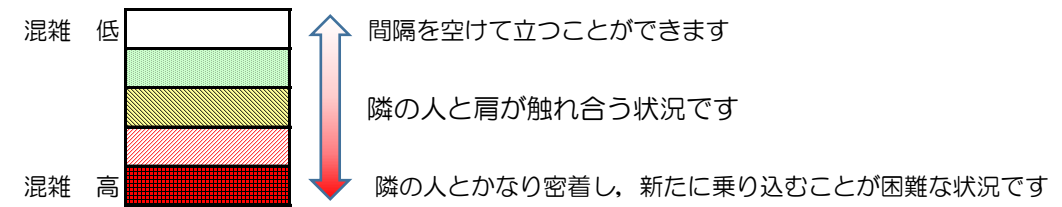

七隈線（天神南方面）の混雑状況

■ **令和3年4月22日(木)**のご利用状況をもとに作成しています。

混雑状況の目安

(天神南方面)	橋本 ↵ 次郎丸	次郎丸 ↵ 賀茂	賀茂 ↵ 野芥	野芥 ↵ 梅林	梅林 ↵ 福大前	福大前 ↵ 七隈	七隈 ↵ 金山	金山 ↵ 茶山	茶山 ↵ 別府	別府 ↵ 六本松	六本松 ↵ 桜坂	桜坂 ↵ 薬院大通	薬院大通 ↵ 薬院	薬院 ↵ 渡辺通	渡辺通 ↵ 天神南
7:00 - 7:15															
7:15 - 7:30											中	中	中		
7:30 - 7:45								中	中	高	中	高	中	中	
7:45 - 8:00									中	中	中	中	中		
8:00 - 8:15							中	中	中	中	中	中	中	中	
8:15 - 8:30							中	中	中	中	中	中	中	中	
8:30 - 8:45											中	中	中		
8:45 - 9:00															
9:00 - 9:15															
9:15 - 9:30															
9:30 - 9:45															
9:45 - 10:00															

※上記の混雑状況は、目安です。
※同じ時間帯でも列車毎の混雑状況には偏りがあります。