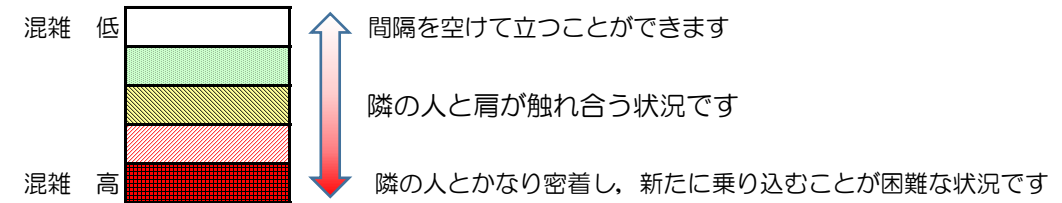

# 七隈線（橋本方面）の混雑状況

■ **令和3年4月22日(木)**のご利用状況をもとに作成しています。

混雑状況の目安

(橋本方面)	天神南 ↵ 渡辺通	渡辺通 ↵ 薬院	薬院 ↵ 薬院大通	薬院大通 ↵ 桜坂	桜坂 ↵ 六本松	六本松 ↵ 別府	別府 ↵ 茶山	茶山 ↵ 金山	金山 ↵ 七隈	七隈 ↵ 福大前	福大前 ↵ 梅林	梅林 ↵ 野芥	野芥 ↵ 賀茂	賀茂 ↵ 次郎丸	次郎丸 ↵ 橋本
7:00 - 7:15															
7:15 - 7:30															
7:30 - 7:45															
7:45 - 8:00															
8:00 - 8:15															
8:15 - 8:30			混雑 高	混雑 高	混雑 高	混雑 高	混雑 中	混雑 中	混雑 中	混雑 低					
8:30 - 8:45															
8:45 - 9:00															
9:00 - 9:15															
9:15 - 9:30															
9:30 - 9:45															
9:45 - 10:00															

※上記の混雑状況は、目安です。  
 ※同じ時間帯でも列車毎の混雑状況には偏りがあります。