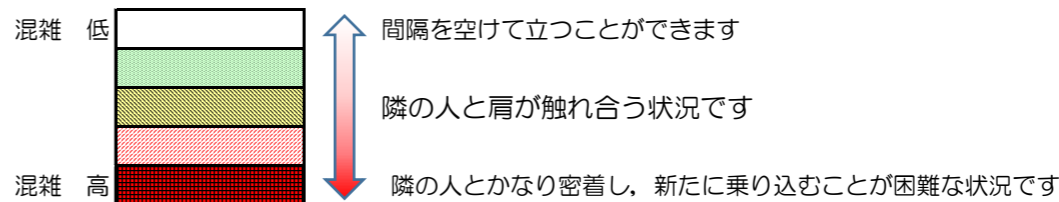

箱崎線（貝塚方面）の混雑状況

混雑状況の目安

■令和3年4月21日(水)のご利用状況をもとに作成しています。

(貝塚方面)	中洲川端 ↳ 呉服町	呉服町 ↳ 千代県庁口	千代県庁口 ↳ 馬出九大病院前	馬出九大病院前 ↳ 箱崎宮前	箱崎宮前 ↳ 箱崎九大前	箱崎九大前 ↳ 貝塚
16:00 - 16:15						
16:15 - 16:30						
16:30 - 16:45						
16:45 - 17:00						
17:00 - 17:15						
17:15 - 17:30						
17:30 - 17:45						
17:45 - 18:00						
18:00 - 18:15						
18:15 - 18:30						
18:30 - 18:45						
18:45 - 19:00						

※上記の混雑状況は、目安です。
※同じ時間帯でも列車毎の混雑状況には偏りがあります。