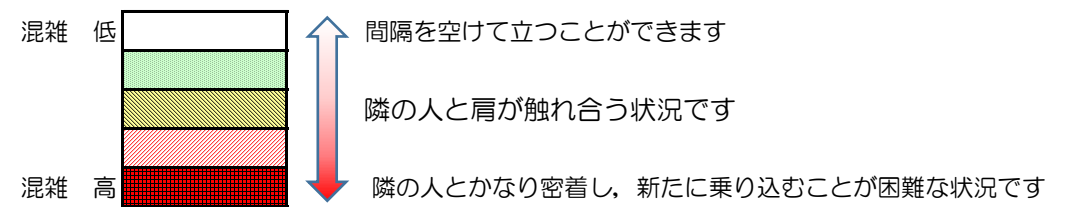

七隈線（橋本方面）の混雑状況

■ **令和3年4月21日(水)**のご利用状況をもとに作成しています。

混雑状況の目安

(橋本方面)	天神南 ↳ 渡辺通	渡辺通 ↳ 薬院	薬院 ↳ 薬院大通	薬院大通 ↳ 桜坂	桜坂 ↳ 六本松	六本松 ↳ 別府	別府 ↳ 茶山	茶山 ↳ 金山	金山 ↳ 七隈	七隈 ↳ 福大前	福大前 ↳ 梅林	梅林 ↳ 野芥	野芥 ↳ 賀茂	賀茂 ↳ 次郎丸	次郎丸 ↳ 橋本
16:00 - 16:15															
16:15 - 16:30															
16:30 - 16:45															
16:45 - 17:00															
17:00 - 17:15															
17:15 - 17:30															
17:30 - 17:45															
17:45 - 18:00															
18:00 - 18:15															
18:15 - 18:30															
18:30 - 18:45															
18:45 - 19:00															

※上記の混雑状況は、目安です。
※同じ時間帯でも列車毎の混雑状況には偏りがあります。

七隈線（天神南方面）の混雑状況

■ **令和3年4月21日(水)**のご利用状況をもとに作成しています。

混雑状況の目安

(天神南方面)	橋本 ↵ 次郎丸	次郎丸 ↵ 賀茂	賀茂 ↵ 野芥	野芥 ↵ 梅林	梅林 ↵ 福大前	福大前 ↵ 七隈	七隈 ↵ 金山	金山 ↵ 茶山	茶山 ↵ 別府	別府 ↵ 六本松	六本松 ↵ 桜坂	桜坂 ↵ 薬院大通	薬院大通 ↵ 薬院	薬院 ↵ 渡辺通	渡辺通 ↵ 天神南
16:00 - 16:15															
16:15 - 16:30							Low	Low	Low	Low	Medium	Medium	Medium		
16:30 - 16:45															
16:45 - 17:00															
17:00 - 17:15															
17:15 - 17:30															
17:30 - 17:45															
17:45 - 18:00															
18:00 - 18:15											Low	Low			
18:15 - 18:30															
18:30 - 18:45															
18:45 - 19:00															