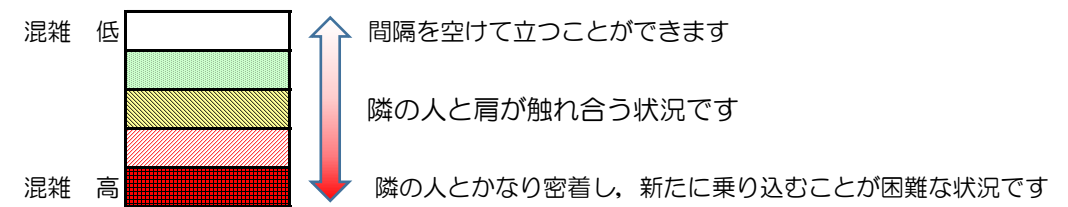

七隈線（橋本方面）の混雑状況

■ **令和3年4月21日(水)**のご利用状況をもとに作成しています。

混雑状況の目安

(橋本方面)	天神南 ↳ 渡辺通	渡辺通 ↳ 薬院	薬院 ↳ 薬院大通	薬院大通 ↳ 桜坂	桜坂 ↳ 六本松	六本松 ↳ 別府	別府 ↳ 茶山	茶山 ↳ 金山	金山 ↳ 七隈	七隈 ↳ 福大前	福大前 ↳ 梅林	梅林 ↳ 野芥	野芥 ↳ 賀茂	賀茂 ↳ 次郎丸	次郎丸 ↳ 橋本
16:00 - 16:15															
16:15 - 16:30															
16:30 - 16:45															
16:45 - 17:00															
17:00 - 17:15															
17:15 - 17:30															
17:30 - 17:45															
17:45 - 18:00															
18:00 - 18:15															
18:15 - 18:30															
18:30 - 18:45															
18:45 - 19:00															

※上記の混雑状況は、目安です。
※同じ時間帯でも列車毎の混雑状況には偏りがあります。

七隈線（天神南方面）の混雑状況

■ **令和3年4月21日(水)**のご利用状況をもとに作成しています。

混雑状況の目安

(天神南方面)	橋本 ↵ 次郎丸	次郎丸 ↵ 賀茂	賀茂 ↵ 野芥	野芥 ↵ 梅林	梅林 ↵ 福大前	福大前 ↵ 七隈	七隈 ↵ 金山	金山 ↵ 茶山	茶山 ↵ 別府	別府 ↵ 六本松	六本松 ↵ 桜坂	桜坂 ↵ 薬院大通	薬院大通 ↵ 薬院	薬院 ↵ 渡辺通	渡辺通 ↵ 天神南
16:00 - 16:15															
16:15 - 16:30							Low	Low	Low	Low	Medium	Medium	Medium		
16:30 - 16:45															
16:45 - 17:00															
17:00 - 17:15															
17:15 - 17:30															
17:30 - 17:45															
17:45 - 18:00															
18:00 - 18:15											Low	Low			
18:15 - 18:30															
18:30 - 18:45															
18:45 - 19:00															