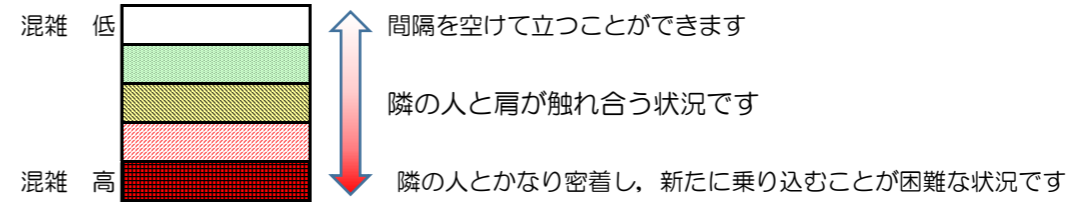

箱崎線（中洲川端方面）の混雑状況

混雑状況の目安

■ **令和3年4月20日(火)**のご利用状況をもとに作成しています。

(中洲川端方面)	貝塚 ↵ 箱崎九大前	箱崎九大前 ↵ 箱崎宮前	箱崎宮前 ↵ 馬出九大病院前	馬出九大病院前 ↵ 千代県庁口	千代県庁口 ↵ 呉服町	呉服町 ↵ 中洲川端
7:00 - 7:15						
7:15 - 7:30						
7:30 - 7:45						
7:45 - 8:00						
8:00 - 8:15						
8:15 - 8:30						
8:30 - 8:45						
8:45 - 9:00						
9:00 - 9:15						
9:15 - 9:30						
9:30 - 9:45						
9:45 - 10:00						

※上記の混雑状況は、目安です。
 ※同じ時間帯でも列車毎の混雑状況には偏りがあります。

箱崎線（貝塚方面）の混雑状況

混雑状況の目安

■令和3年4月20日(火)のご利用状況をもとに作成しています。

(貝塚方面)	中洲川端 ↳ 呉服町	呉服町 ↳ 千代県庁口	千代県庁口 ↳ 馬出九大病院前	馬出九大病院前 ↳ 箱崎宮前	箱崎宮前 ↳ 箱崎九大前	箱崎九大前 ↳ 貝塚
7:00 - 7:15						
7:15 - 7:30						
7:30 - 7:45						
7:45 - 8:00						
8:00 - 8:15						
8:15 - 8:30						
8:30 - 8:45						
8:45 - 9:00						
9:00 - 9:15						
9:15 - 9:30						
9:30 - 9:45						
9:45 - 10:00						