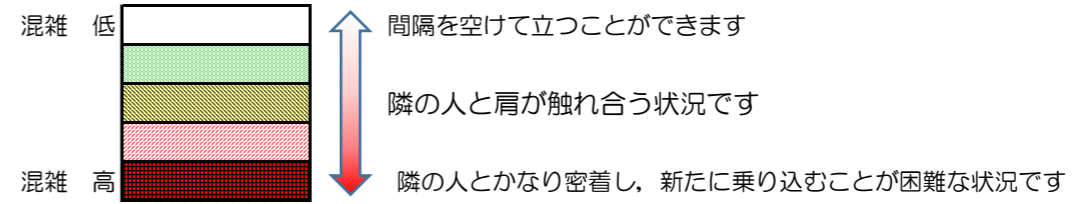

箱崎線（貝塚方面）の混雑状況

混雑状況の目安

■令和3年4月20日(火)のご利用状況をもとに作成しています。

(貝塚方面)	中洲川端 ↳ 呉服町	呉服町 ↳ 千代県庁口	千代県庁口 ↳ 馬出九大病院前	馬出九大病院前 ↳ 箱崎宮前	箱崎宮前 ↳ 箱崎九大前	箱崎九大前 ↳ 貝塚
16:00 - 16:15						
16:15 - 16:30						
16:30 - 16:45						
16:45 - 17:00						
17:00 - 17:15						
17:15 - 17:30						
17:30 - 17:45						
17:45 - 18:00						
18:00 - 18:15						
18:15 - 18:30						
18:30 - 18:45						
18:45 - 19:00						

※上記の混雑状況は、目安です。
※同じ時間帯でも列車毎の混雑状況には偏りがあります。