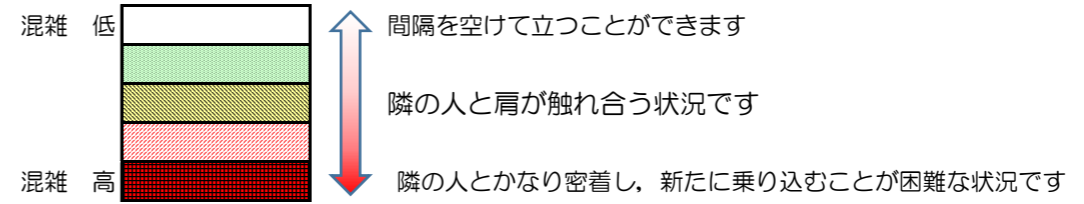

箱崎線（中洲川端方面）の混雑状況

混雑状況の目安

■ **令和3年4月19日(月)**のご利用状況をもとに作成しています。

(中洲川端方面)	貝塚 ↵ 箱崎九大前	箱崎九大前 ↵ 箱崎宮前	箱崎宮前 ↵ 馬出九大病院前	馬出九大病院前 ↵ 千代県庁口	千代県庁口 ↵ 呉服町	呉服町 ↵ 中洲川端
7:00 - 7:15						
7:15 - 7:30						
7:30 - 7:45						
7:45 - 8:00						
8:00 - 8:15						
8:15 - 8:30						
8:30 - 8:45						
8:45 - 9:00						
9:00 - 9:15						
9:15 - 9:30						
9:30 - 9:45						
9:45 - 10:00						

※上記の混雑状況は、目安です。
 ※同じ時間帯でも列車毎の混雑状況には偏りがあります。

箱崎線（貝塚方面）の混雑状況

■ **令和3年4月19日(月)**のご利用状況をもとに作成しています。

混雑状況の目安

(貝塚方面)	中洲川端 ↳ 呉服町	呉服町 ↳ 千代県庁口	千代県庁口 ↳ 馬出九大病院前	馬出九大病院前 ↳ 箱崎宮前	箱崎宮前 ↳ 箱崎九大前	箱崎九大前 ↳ 貝塚
7:00 - 7:15						
7:15 - 7:30						
7:30 - 7:45						
7:45 - 8:00						
8:00 - 8:15						
8:15 - 8:30						
8:30 - 8:45						
8:45 - 9:00						
9:00 - 9:15						
9:15 - 9:30						
9:30 - 9:45						
9:45 - 10:00						