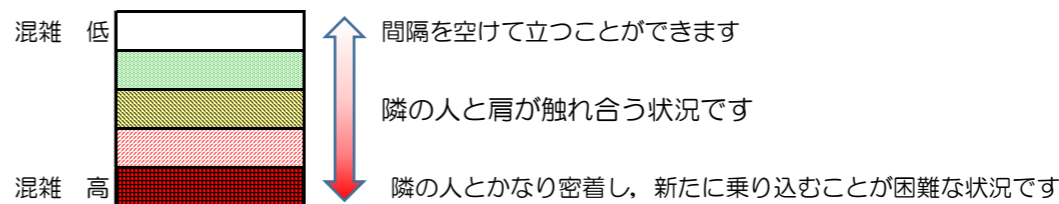

箱崎線（中洲川端方面）の混雑状況

混雑状況の目安

■ **令和3年4月19日(月)**のご利用状況をもとに作成しています。

(中洲川端方面)	貝塚 ↵ 箱崎九大前	箱崎九大前 ↵ 箱崎宮前	箱崎宮前 ↵ 馬出九大病院前	馬出九大病院前 ↵ 千代県庁口	千代県庁口 ↵ 呉服町	呉服町 ↵ 中洲川端
7:00 - 7:15						
7:15 - 7:30						
7:30 - 7:45						
7:45 - 8:00						
8:00 - 8:15						
8:15 - 8:30						
8:30 - 8:45						
8:45 - 9:00						
9:00 - 9:15						
9:15 - 9:30						
9:30 - 9:45						
9:45 - 10:00						

※上記の混雑状況は、目安です。
 ※同じ時間帯でも列車毎の混雑状況には偏りがあります。

箱崎線（貝塚方面）の混雑状況

■ **令和3年4月19日(月)**のご利用状況をもとに作成しています。

混雑状況の目安

(貝塚方面)	中洲川端 ↳ 呉服町	呉服町 ↳ 千代県庁口	千代県庁口 ↳ 馬出九大病院前	馬出九大病院前 ↳ 箱崎宮前	箱崎宮前 ↳ 箱崎九大前	箱崎九大前 ↳ 貝塚
7:00 - 7:15						
7:15 - 7:30						
7:30 - 7:45						
7:45 - 8:00						
8:00 - 8:15						
8:15 - 8:30						
8:30 - 8:45						
8:45 - 9:00						
9:00 - 9:15						
9:15 - 9:30						
9:30 - 9:45						
9:45 - 10:00						