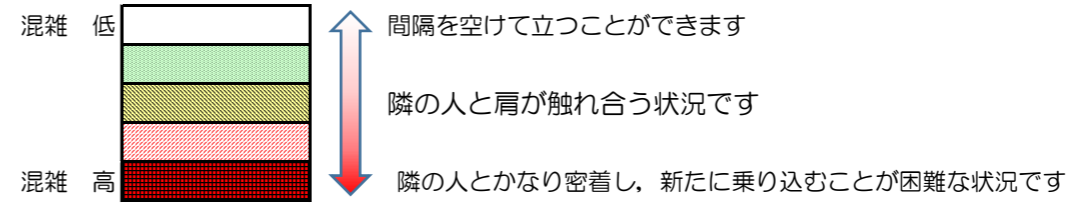

箱崎線（貝塚方面）の混雑状況

混雑状況の目安

■令和3年4月19日(月)のご利用状況をもとに作成しています。

(貝塚方面)	中洲川端 ↳ 呉服町	呉服町 ↳ 千代県庁口	千代県庁口 ↳ 馬出九大病院前	馬出九大病院前 ↳ 箱崎宮前	箱崎宮前 ↳ 箱崎九大前	箱崎九大前 ↳ 貝塚
16:00 - 16:15						
16:15 - 16:30						
16:30 - 16:45						
16:45 - 17:00						
17:00 - 17:15						
17:15 - 17:30						
17:30 - 17:45						
17:45 - 18:00						
18:00 - 18:15						
18:15 - 18:30						
18:30 - 18:45						
18:45 - 19:00						

※上記の混雑状況は、目安です。
※同じ時間帯でも列車毎の混雑状況には偏りがあります。