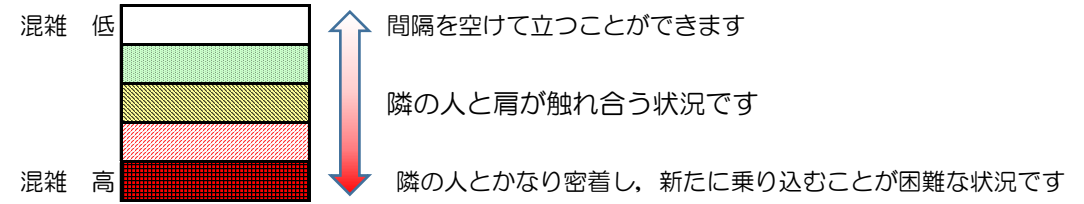

箱崎線（中洲川端方面）の混雑状況

混雑状況の目安

■ **令和3年4月16日(金)**のご利用状況をもとに作成しています。

(中洲川端方面)	貝塚 ↵ 箱崎九大前	箱崎九大前 ↵ 箱崎宮前	箱崎宮前 ↵ 馬出九大病院前	馬出九大病院前 ↵ 千代県庁口	千代県庁口 ↵ 呉服町	呉服町 ↵ 中洲川端
7:00 - 7:15						
7:15 - 7:30						
7:30 - 7:45						
7:45 - 8:00						
8:00 - 8:15						
8:15 - 8:30						
8:30 - 8:45						
8:45 - 9:00						
9:00 - 9:15						
9:15 - 9:30						
9:30 - 9:45						
9:45 - 10:00						

※上記の混雑状況は、目安です。
 ※同じ時間帯でも列車毎の混雑状況には偏りがあります。

箱崎線（貝塚方面）の混雑状況

混雑状況の目安

■ **令和3年4月16日(金)**のご利用状況をもとに作成しています。

(貝塚方面)	中洲川端 ↳ 呉服町	呉服町 ↳ 千代県庁口	千代県庁口 ↳ 馬出九大病院前	馬出九大病院前 ↳ 箱崎宮前	箱崎宮前 ↳ 箱崎九大前	箱崎九大前 ↳ 貝塚
7:00 - 7:15						
7:15 - 7:30						
7:30 - 7:45						
7:45 - 8:00						
8:00 - 8:15						
8:15 - 8:30						
8:30 - 8:45						
8:45 - 9:00						
9:00 - 9:15						
9:15 - 9:30						
9:30 - 9:45						
9:45 - 10:00						