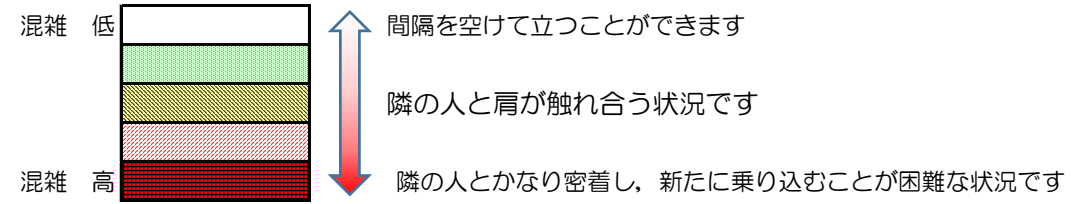

箱崎線（中洲川端方面）の混雑状況

混雑状況の目安

■ **令和3年4月16日(金)**のご利用状況をもとに作成しています。

(中洲川端方面)	貝塚 ↵ 箱崎九大前	箱崎九大前 ↵ 箱崎宮前	箱崎宮前 ↵ 馬出九大病院前	馬出九大病院前 ↵ 千代県庁口	千代県庁口 ↵ 呉服町	呉服町 ↵ 中洲川端
7:00 - 7:15						
7:15 - 7:30						
7:30 - 7:45						
7:45 - 8:00						
8:00 - 8:15						
8:15 - 8:30						
8:30 - 8:45						
8:45 - 9:00						
9:00 - 9:15						
9:15 - 9:30						
9:30 - 9:45						
9:45 - 10:00						

※上記の混雑状況は、目安です。
 ※同じ時間帯でも列車毎の混雑状況には偏りがあります。

箱崎線（貝塚方面）の混雑状況

混雑状況の目安

■ **令和3年4月16日(金)**のご利用状況をもとに作成しています。

(貝塚方面)	中洲川端 ↳ 呉服町	呉服町 ↳ 千代県庁口	千代県庁口 ↳ 馬出九大病院前	馬出九大病院前 ↳ 箱崎宮前	箱崎宮前 ↳ 箱崎九大前	箱崎九大前 ↳ 貝塚
7:00 - 7:15						
7:15 - 7:30						
7:30 - 7:45						
7:45 - 8:00						
8:00 - 8:15						
8:15 - 8:30						
8:30 - 8:45						
8:45 - 9:00						
9:00 - 9:15						
9:15 - 9:30						
9:30 - 9:45						
9:45 - 10:00						