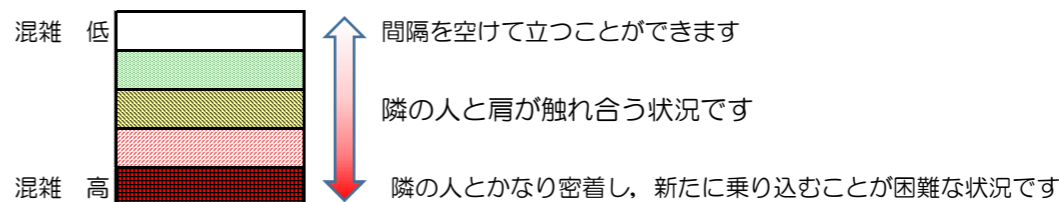

# 箱崎線（中洲川端方面）の混雑状況

混雑状況の目安

■ **令和3年4月16日(金)**のご利用状況をもとに作成しています。

(中洲川端方面)	貝塚 ↵ 箱崎九大前	箱崎九大前 ↵ 箱崎宮前	箱崎宮前 ↵ 馬出九大病院前	馬出九大病院前 ↵ 千代県庁口	千代県庁口 ↵ 呉服町	呉服町 ↵ 中洲川端
16:00 - 16:15						
16:15 - 16:30						
16:30 - 16:45						
16:45 - 17:00						
17:00 - 17:15						
17:15 - 17:30						
17:30 - 17:45						
17:45 - 18:00						
18:00 - 18:15						
18:15 - 18:30						
18:30 - 18:45						
18:45 - 19:00						

※上記の混雑状況は、目安です。  
 ※同じ時間帯でも列車毎の混雑状況には偏りがあります。