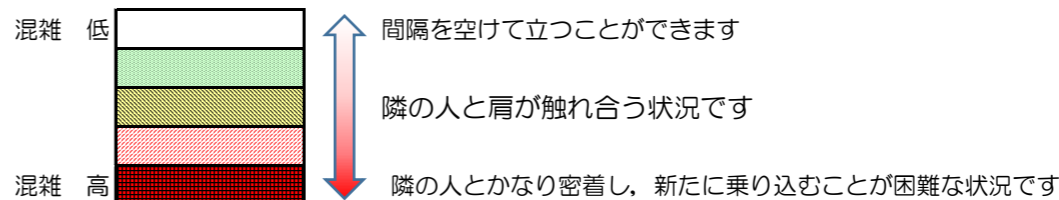

箱崎線（貝塚方面）の混雑状況

混雑状況の目安

■ **令和3年4月16日(金)**のご利用状況をもとに作成しています。

(貝塚方面)	中洲川端 ↳ 呉服町	呉服町 ↳ 千代県庁口	千代県庁口 ↳ 馬出九大病院前	馬出九大病院前 ↳ 箱崎宮前	箱崎宮前 ↳ 箱崎九大前	箱崎九大前 ↳ 貝塚
16:00 - 16:15						
16:15 - 16:30						
16:30 - 16:45						
16:45 - 17:00						
17:00 - 17:15						
17:15 - 17:30						
17:30 - 17:45						
17:45 - 18:00						
18:00 - 18:15						
18:15 - 18:30						
18:30 - 18:45						
18:45 - 19:00						

※上記の混雑状況は、目安です。
※同じ時間帯でも列車毎の混雑状況には偏りがあります。