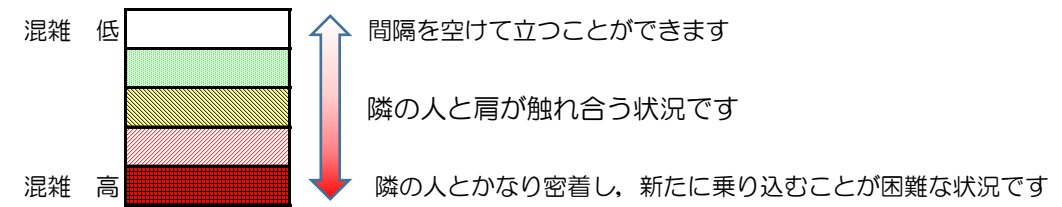

七隈線（橋本方面）の混雑状況

■ **令和3年4月16日(金)**のご利用状況をもとに作成しています。

混雑状況の目安

(橋本方面)	天神南 ↵ 渡辺通	渡辺通 ↵ 薬院	薬院 ↵ 薬院大通	薬院大通 ↵ 桜坂	桜坂 ↵ 六本松	六本松 ↵ 別府	別府 ↵ 茶山	茶山 ↵ 金山	金山 ↵ 七隈	七隈 ↵ 福大前	福大前 ↵ 梅林	梅林 ↵ 野芥	野芥 ↵ 賀茂	賀茂 ↵ 次郎丸	次郎丸 ↵ 橋本
7:00 - 7:15															
7:15 - 7:30															
7:30 - 7:45															
7:45 - 8:00															
8:00 - 8:15															
8:15 - 8:30			混雑 高	混雑 高	混雑 高	混雑 中	混雑 低	混雑 中	混雑 低						
8:30 - 8:45															
8:45 - 9:00															
9:00 - 9:15															
9:15 - 9:30															
9:30 - 9:45															
9:45 - 10:00															

※上記の混雑状況は、目安です。
 ※同じ時間帯でも列車毎の混雑状況には偏りがあります。

七隈線（天神南方面）の混雑状況

■ **令和3年4月16日(金)**のご利用状況をもとに作成しています。

混雑状況の目安

(天神南方面)	橋本 ↵ 次郎丸	次郎丸 ↵ 賀茂	賀茂 ↵ 野芥	野芥 ↵ 梅林	梅林 ↵ 福大前	福大前 ↵ 七隈	七隈 ↵ 金山	金山 ↵ 茶山	茶山 ↵ 別府	別府 ↵ 六本松	六本松 ↵ 桜坂	桜坂 ↵ 薬院大通	薬院大通 ↵ 薬院	薬院 ↵ 渡辺通	渡辺通 ↵ 天神南
7:00 - 7:15															
7:15 - 7:30												低	低		
7:30 - 7:45								低	中	中	高	高	中		
7:45 - 8:00							低	低	低	中	中	中	中		
8:00 - 8:15						低	低	中	中	高	高	高	高	中	
8:15 - 8:30							低	低	中	高	高	高	高	中	
8:30 - 8:45									低	低	低	低	低		
8:45 - 9:00												低			
9:00 - 9:15															
9:15 - 9:30												低			
9:30 - 9:45															
9:45 - 10:00															