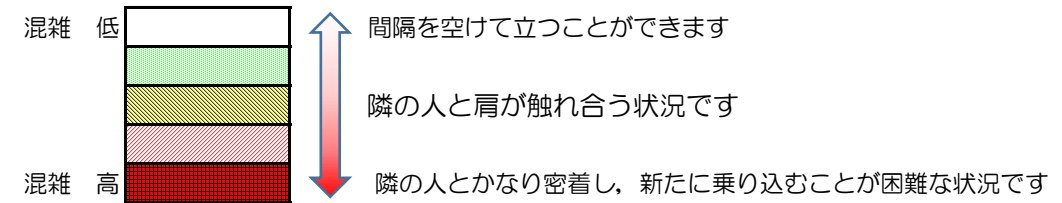

七隈線（橋本方面）の混雑状況

■ **令和3年4月16日(金)**のご利用状況をもとに作成しています。

混雑状況の目安

(橋本方面)	天神南 ↵ 渡辺通	渡辺通 ↵ 薬院	薬院 ↵ 薬院大通	薬院大通 ↵ 桜坂	桜坂 ↵ 六本松	六本松 ↵ 別府	別府 ↵ 茶山	茶山 ↵ 金山	金山 ↵ 七隈	七隈 ↵ 福大前	福大前 ↵ 梅林	梅林 ↵ 野芥	野芥 ↵ 賀茂	賀茂 ↵ 次郎丸	次郎丸 ↵ 橋本
7:00 - 7:15															
7:15 - 7:30															
7:30 - 7:45															
7:45 - 8:00															
8:00 - 8:15															
8:15 - 8:30			混雑 高	混雑 高	混雑 高	混雑 中	混雑 低	混雑 中	混雑 低						
8:30 - 8:45															
8:45 - 9:00															
9:00 - 9:15															
9:15 - 9:30															
9:30 - 9:45															
9:45 - 10:00															

※上記の混雑状況は、目安です。
 ※同じ時間帯でも列車毎の混雑状況には偏りがあります。

七隈線（天神南方面）の混雑状況

■ **令和3年4月16日(金)**のご利用状況をもとに作成しています。

混雑状況の目安

(天神南方面)	橋本 ↵ 次郎丸	次郎丸 ↵ 賀茂	賀茂 ↵ 野芥	野芥 ↵ 梅林	梅林 ↵ 福大前	福大前 ↵ 七隈	七隈 ↵ 金山	金山 ↵ 茶山	茶山 ↵ 別府	別府 ↵ 六本松	六本松 ↵ 桜坂	桜坂 ↵ 薬院大通	薬院大通 ↵ 薬院	薬院 ↵ 渡辺通	渡辺通 ↵ 天神南
7:00 - 7:15															
7:15 - 7:30												低	低		
7:30 - 7:45								低	中	中	高	高	中		
7:45 - 8:00							低	低	低	中	中	中	中		
8:00 - 8:15						低	低	中	中	高	高	高	高	中	
8:15 - 8:30							低	低	中	高	高	高	高	中	
8:30 - 8:45									低	低	低	低	低		
8:45 - 9:00												低			
9:00 - 9:15															
9:15 - 9:30												低			
9:30 - 9:45															
9:45 - 10:00															