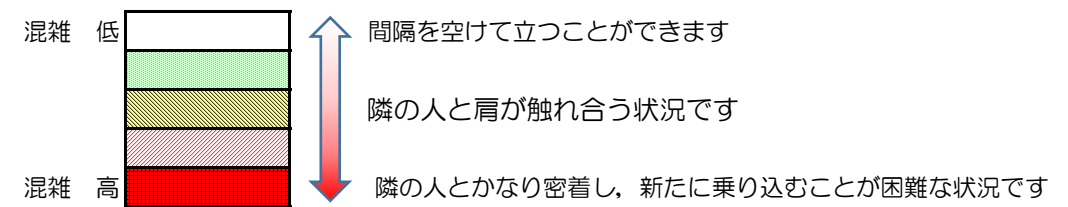

# 七隈線（橋本方面）の混雑状況

■ **令和3年4月16日(金)**のご利用状況をもとに作成しています。

混雑状況の目安

(橋本方面)	天神南 ↳ 渡辺通	渡辺通 ↳ 薬院	薬院 ↳ 薬院大通	薬院大通 ↳ 桜坂	桜坂 ↳ 六本松	六本松 ↳ 別府	別府 ↳ 茶山	茶山 ↳ 金山	金山 ↳ 七隈	七隈 ↳ 福大前	福大前 ↳ 梅林	梅林 ↳ 野芥	野芥 ↳ 賀茂	賀茂 ↳ 次郎丸	次郎丸 ↳ 橋本
16:00 - 16:15															
16:15 - 16:30															
16:30 - 16:45															
16:45 - 17:00															
17:00 - 17:15															
17:15 - 17:30															
17:30 - 17:45															
17:45 - 18:00															
18:00 - 18:15															
18:15 - 18:30															
18:30 - 18:45															
18:45 - 19:00															

※上記の混雑状況は、目安です。  
 ※同じ時間帯でも列車毎の混雑状況には偏りがあります。