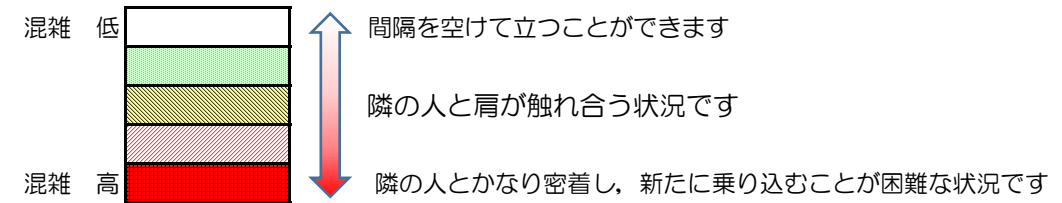

七隈線（橋本方面）の混雑状況

■ **令和3年4月15日(木)**のご利用状況をもとに作成しています。

混雑状況の目安

(橋本方面)	天神南 ↵ 渡辺通	渡辺通 ↵ 薬院	薬院 ↵ 薬院大通	薬院大通 ↵ 桜坂	桜坂 ↵ 六本松	六本松 ↵ 別府	別府 ↵ 茶山	茶山 ↵ 金山	金山 ↵ 七隈	七隈 ↵ 福大前	福大前 ↵ 梅林	梅林 ↵ 野芥	野芥 ↵ 賀茂	賀茂 ↵ 次郎丸	次郎丸 ↵ 橋本
7:00 - 7:15															
7:15 - 7:30															
7:30 - 7:45															
7:45 - 8:00															
8:00 - 8:15			低	低	低										
8:15 - 8:30	低		中	高	高	中	中	中	中	低					
8:30 - 8:45															
8:45 - 9:00															
9:00 - 9:15															
9:15 - 9:30															
9:30 - 9:45															
9:45 - 10:00															

※上記の混雑状況は、目安です。
 ※同じ時間帯でも列車毎の混雑状況には偏りがあります。

七隈線（天神南方面）の混雑状況

■ **令和3年4月15日(木)**のご利用状況をもとに作成しています。

混雑状況の目安

(天神南方面)	橋本 ↵ 次郎丸	次郎丸 ↵ 賀茂	賀茂 ↵ 野芥	野芥 ↵ 梅林	梅林 ↵ 福大前	福大前 ↵ 七隈	七隈 ↵ 金山	金山 ↵ 茶山	茶山 ↵ 別府	別府 ↵ 六本松	六本松 ↵ 桜坂	桜坂 ↵ 薬院大通	薬院大通 ↵ 薬院	薬院 ↵ 渡辺通	渡辺通 ↵ 天神南
7:00 - 7:15															
7:15 - 7:30										低	低	中	中	低	
7:30 - 7:45							低	低	中	中	高	高	低		
7:45 - 8:00							低	低	中	中	中	中	低		
8:00 - 8:15						低	低	中	中	高	高	高	低		
8:15 - 8:30							低	低	中	中	中	中	低		
8:30 - 8:45											低	低	低		
8:45 - 9:00															
9:00 - 9:15															
9:15 - 9:30															
9:30 - 9:45															
9:45 - 10:00															