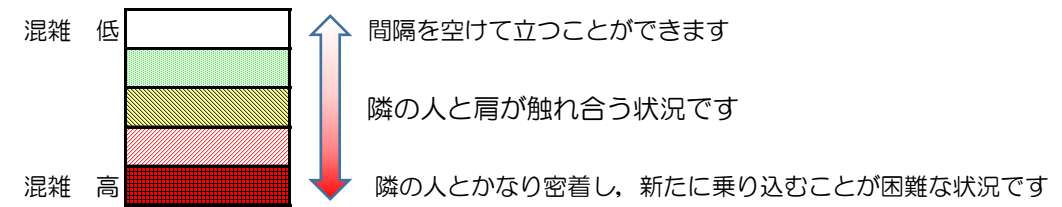

七隈線（橋本方面）の混雑状況

■ **令和3年4月15日(木)**のご利用状況をもとに作成しています。

混雑状況の目安

(橋本方面)	天神南 ↵ 渡辺通	渡辺通 ↵ 薬院	薬院 ↵ 薬院大通	薬院大通 ↵ 桜坂	桜坂 ↵ 六本松	六本松 ↵ 別府	別府 ↵ 茶山	茶山 ↵ 金山	金山 ↵ 七隈	七隈 ↵ 福大前	福大前 ↵ 梅林	梅林 ↵ 野芥	野芥 ↵ 賀茂	賀茂 ↵ 次郎丸	次郎丸 ↵ 橋本
7:00 - 7:15															
7:15 - 7:30															
7:30 - 7:45															
7:45 - 8:00															
8:00 - 8:15			低	低	低										
8:15 - 8:30	低		中	高	高	中	中	中	中	低					
8:30 - 8:45															
8:45 - 9:00															
9:00 - 9:15															
9:15 - 9:30															
9:30 - 9:45															
9:45 - 10:00															

※上記の混雑状況は、目安です。
 ※同じ時間帯でも列車毎の混雑状況には偏りがあります。

七隈線（天神南方面）の混雑状況

■ **令和3年4月15日(木)**のご利用状況をもとに作成しています。

混雑状況の目安

(天神南方面)	橋本 ↵ 次郎丸	次郎丸 ↵ 賀茂	賀茂 ↵ 野芥	野芥 ↵ 梅林	梅林 ↵ 福大前	福大前 ↵ 七隈	七隈 ↵ 金山	金山 ↵ 茶山	茶山 ↵ 別府	別府 ↵ 六本松	六本松 ↵ 桜坂	桜坂 ↵ 薬院大通	薬院大通 ↵ 薬院	薬院 ↵ 渡辺通	渡辺通 ↵ 天神南
7:00 - 7:15															
7:15 - 7:30										低	低	中	中	低	
7:30 - 7:45							低	低	中	中	高	高	低		
7:45 - 8:00							低	低	中	中	中	中	低		
8:00 - 8:15						低	低	中	中	高	高	高	低		
8:15 - 8:30							低	低	中	中	中	中	低		
8:30 - 8:45											低	低	低		
8:45 - 9:00															
9:00 - 9:15															
9:15 - 9:30															
9:30 - 9:45															
9:45 - 10:00															