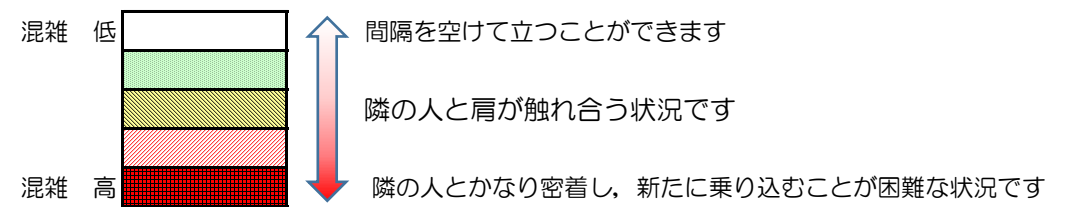

七隈線（橋本方面）の混雑状況

■ **令和3年4月15日(木)**のご利用状況をもとに作成しています。

混雑状況の目安

(橋本方面)	天神南 ↵ 渡辺通	渡辺通 ↵ 薬院	薬院 ↵ 薬院大通	薬院大通 ↵ 桜坂	桜坂 ↵ 六本松	六本松 ↵ 別府	別府 ↵ 茶山	茶山 ↵ 金山	金山 ↵ 七隈	七隈 ↵ 福大前	福大前 ↵ 梅林	梅林 ↵ 野芥	野芥 ↵ 賀茂	賀茂 ↵ 次郎丸	次郎丸 ↵ 橋本
16:00 - 16:15															
16:15 - 16:30															
16:30 - 16:45															
16:45 - 17:00															
17:00 - 17:15															
17:15 - 17:30															
17:30 - 17:45															
17:45 - 18:00															
18:00 - 18:15															
18:15 - 18:30															
18:30 - 18:45															
18:45 - 19:00															

※上記の混雑状況は、目安です。
※同じ時間帯でも列車毎の混雑状況には偏りがあります。

七隈線（天神南方面）の混雑状況

■ **令和3年4月15日(木)**のご利用状況をもとに作成しています。

混雑状況の目安

(天神南方面)	橋本 ↵ 次郎丸	次郎丸 ↵ 賀茂	賀茂 ↵ 野芥	野芥 ↵ 梅林	梅林 ↵ 福大前	福大前 ↵ 七隈	七隈 ↵ 金山	金山 ↵ 茶山	茶山 ↵ 別府	別府 ↵ 六本松	六本松 ↵ 桜坂	桜坂 ↵ 薬院大通	薬院大通 ↵ 薬院	薬院 ↵ 渡辺通	渡辺通 ↵ 天神南
16:00 - 16:15															
16:15 - 16:30															
16:30 - 16:45															
16:45 - 17:00															
17:00 - 17:15															
17:15 - 17:30															
17:30 - 17:45															
17:45 - 18:00															
18:00 - 18:15															
18:15 - 18:30															
18:30 - 18:45															
18:45 - 19:00															