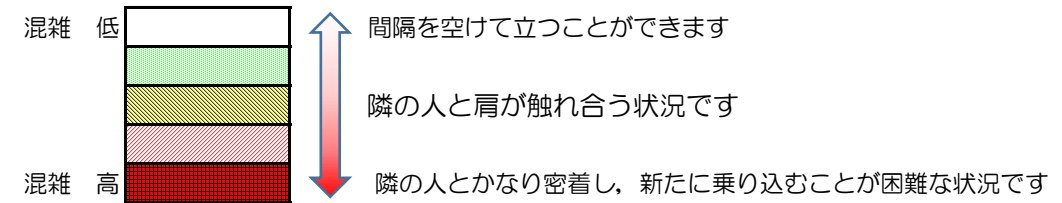

七隈線（橋本方面）の混雑状況

■ **令和3年4月15日(木)**のご利用状況をもとに作成しています。

混雑状況の目安

(橋本方面)	天神南 ↵ 渡辺通	渡辺通 ↵ 薬院	薬院 ↵ 薬院大通	薬院大通 ↵ 桜坂	桜坂 ↵ 六本松	六本松 ↵ 別府	別府 ↵ 茶山	茶山 ↵ 金山	金山 ↵ 七隈	七隈 ↵ 福大前	福大前 ↵ 梅林	梅林 ↵ 野芥	野芥 ↵ 賀茂	賀茂 ↵ 次郎丸	次郎丸 ↵ 橋本
16:00 - 16:15															
16:15 - 16:30															
16:30 - 16:45															
16:45 - 17:00															
17:00 - 17:15															
17:15 - 17:30															
17:30 - 17:45															
17:45 - 18:00															
18:00 - 18:15															
18:15 - 18:30															
18:30 - 18:45															
18:45 - 19:00															

※上記の混雑状況は、目安です。
※同じ時間帯でも列車毎の混雑状況には偏りがあります。

七隈線（天神南方面）の混雑状況

■ **令和3年4月15日(木)**のご利用状況をもとに作成しています。

混雑状況の目安

(天神南方面)	橋本 ↵ 次郎丸	次郎丸 ↵ 賀茂	賀茂 ↵ 野芥	野芥 ↵ 梅林	梅林 ↵ 福大前	福大前 ↵ 七隈	七隈 ↵ 金山	金山 ↵ 茶山	茶山 ↵ 別府	別府 ↵ 六本松	六本松 ↵ 桜坂	桜坂 ↵ 薬院大通	薬院大通 ↵ 薬院	薬院 ↵ 渡辺通	渡辺通 ↵ 天神南
16:00 - 16:15															
16:15 - 16:30															
16:30 - 16:45															
16:45 - 17:00															
17:00 - 17:15															
17:15 - 17:30															
17:30 - 17:45															
17:45 - 18:00															
18:00 - 18:15															
18:15 - 18:30															
18:30 - 18:45															
18:45 - 19:00															