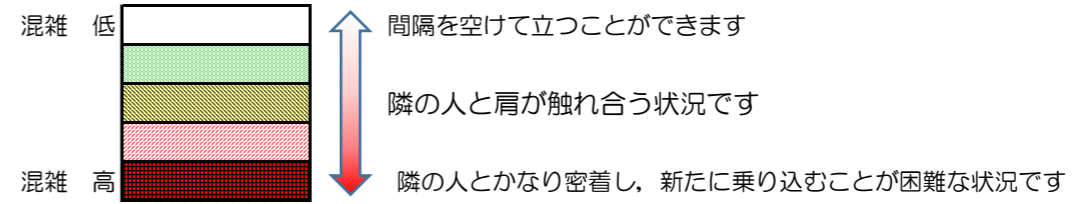

箱崎線（中洲川端方面）の混雑状況

混雑状況の目安

■ **令和3年4月14日(水)**のご利用状況をもとに作成しています。

(中洲川端方面)	貝塚 ↵ 箱崎九大前	箱崎九大前 ↵ 箱崎宮前	箱崎宮前 ↵ 馬出九大病院前	馬出九大病院前 ↵ 千代県庁口	千代県庁口 ↵ 呉服町	呉服町 ↵ 中洲川端
7:00 - 7:15						
7:15 - 7:30						
7:30 - 7:45						
7:45 - 8:00						
8:00 - 8:15						
8:15 - 8:30						
8:30 - 8:45						
8:45 - 9:00						
9:00 - 9:15						
9:15 - 9:30						
9:30 - 9:45						
9:45 - 10:00						

※上記の混雑状況は、目安です。
 ※同じ時間帯でも列車毎の混雑状況には偏りがあります。

箱崎線（貝塚方面）の混雑状況

混雑状況の目安

■ **令和3年4月14日(水)**のご利用状況をもとに作成しています。

(貝塚方面)	中洲川端 ↳ 呉服町	呉服町 ↳ 千代県庁口	千代県庁口 ↳ 馬出九大病院前	馬出九大病院前 ↳ 箱崎宮前	箱崎宮前 ↳ 箱崎九大前	箱崎九大前 ↳ 貝塚
7:00 - 7:15						
7:15 - 7:30						
7:30 - 7:45						
7:45 - 8:00						
8:00 - 8:15						
8:15 - 8:30						
8:30 - 8:45						
8:45 - 9:00						
9:00 - 9:15						
9:15 - 9:30						
9:30 - 9:45						
9:45 - 10:00						