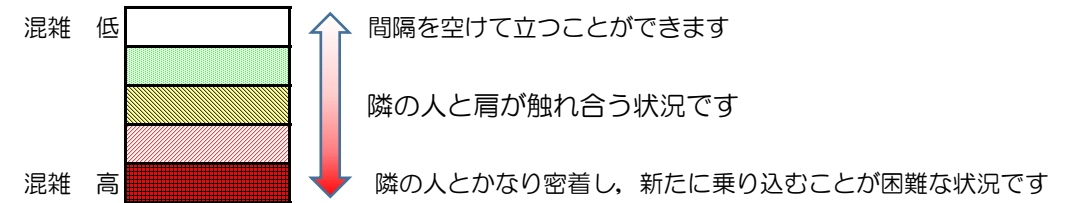

七隈線（橋本方面）の混雑状況

■ **令和3年4月14日(水)**のご利用状況をもとに作成しています。

混雑状況の目安

(橋本方面)	天神南 ↵ 渡辺通	渡辺通 ↵ 薬院	薬院 ↵ 薬院大通	薬院大通 ↵ 桜坂	桜坂 ↵ 六本松	六本松 ↵ 別府	別府 ↵ 茶山	茶山 ↵ 金山	金山 ↵ 七隈	七隈 ↵ 福大前	福大前 ↵ 梅林	梅林 ↵ 野芥	野芥 ↵ 賀茂	賀茂 ↵ 次郎丸	次郎丸 ↵ 橋本
7:00 - 7:15															
7:15 - 7:30															
7:30 - 7:45															
7:45 - 8:00															
8:00 - 8:15															
8:15 - 8:30															
8:30 - 8:45															
8:45 - 9:00															
9:00 - 9:15															
9:15 - 9:30															
9:30 - 9:45															
9:45 - 10:00															

※上記の混雑状況は、目安です。
 ※同じ時間帯でも列車毎の混雑状況には偏りがあります。

七隈線（天神南方面）の混雑状況

■ **令和3年4月14日(水)**のご利用状況をもとに作成しています。

混雑状況の目安

(天神南方面)	橋本 ↵ 次郎丸	次郎丸 ↵ 賀茂	賀茂 ↵ 野芥	野芥 ↵ 梅林	梅林 ↵ 福大前	福大前 ↵ 七隈	七隈 ↵ 金山	金山 ↵ 茶山	茶山 ↵ 別府	別府 ↵ 六本松	六本松 ↵ 桜坂	桜坂 ↵ 薬院大通	薬院大通 ↵ 薬院	薬院 ↵ 渡辺通	渡辺通 ↵ 天神南
7:00 - 7:15															
7:15 - 7:30															
7:30 - 7:45								低	低	中	高	高	中	中	低
7:45 - 8:00									低	低	低	低	低		
8:00 - 8:15								低	低	中	中	中	中	低	
8:15 - 8:30								低	低	中	中	中	中	低	
8:30 - 8:45															
8:45 - 9:00															
9:00 - 9:15															
9:15 - 9:30															
9:30 - 9:45															
9:45 - 10:00															