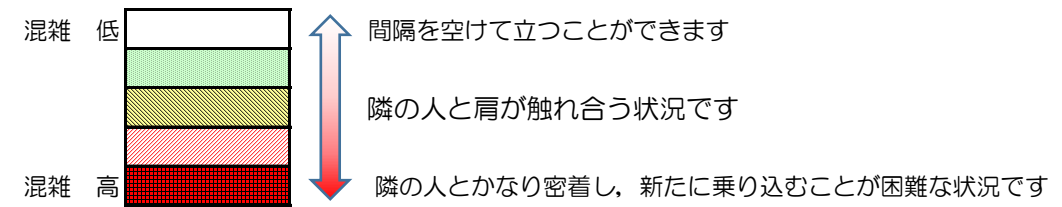

七隈線（橋本方面）の混雑状況

■ **令和3年4月14日(水)**のご利用状況をもとに作成しています。

混雑状況の目安

(橋本方面)	天神南 ↵ 渡辺通	渡辺通 ↵ 薬院	薬院 ↵ 薬院大通	薬院大通 ↵ 桜坂	桜坂 ↵ 六本松	六本松 ↵ 別府	別府 ↵ 茶山	茶山 ↵ 金山	金山 ↵ 七隈	七隈 ↵ 福大前	福大前 ↵ 梅林	梅林 ↵ 野芥	野芥 ↵ 賀茂	賀茂 ↵ 次郎丸	次郎丸 ↵ 橋本
7:00 - 7:15															
7:15 - 7:30															
7:30 - 7:45															
7:45 - 8:00															
8:00 - 8:15															
8:15 - 8:30															
8:30 - 8:45															
8:45 - 9:00															
9:00 - 9:15															
9:15 - 9:30															
9:30 - 9:45															
9:45 - 10:00															

※上記の混雑状況は、目安です。
 ※同じ時間帯でも列車毎の混雑状況には偏りがあります。

七隈線（天神南方面）の混雑状況

■ **令和3年4月14日(水)**のご利用状況をもとに作成しています。

混雑状況の目安

(天神南方面)	橋本 ↵ 次郎丸	次郎丸 ↵ 賀茂	賀茂 ↵ 野芥	野芥 ↵ 梅林	梅林 ↵ 福大前	福大前 ↵ 七隈	七隈 ↵ 金山	金山 ↵ 茶山	茶山 ↵ 別府	別府 ↵ 六本松	六本松 ↵ 桜坂	桜坂 ↵ 薬院大通	薬院大通 ↵ 薬院	薬院 ↵ 渡辺通	渡辺通 ↵ 天神南
7:00 - 7:15															
7:15 - 7:30															
7:30 - 7:45								低	低	中	高	高	中	中	低
7:45 - 8:00									低	低	低	低	低		
8:00 - 8:15								低	低	中	中	中	中	低	
8:15 - 8:30								低	低	中	中	中	中	低	
8:30 - 8:45															
8:45 - 9:00															
9:00 - 9:15															
9:15 - 9:30															
9:30 - 9:45															
9:45 - 10:00															