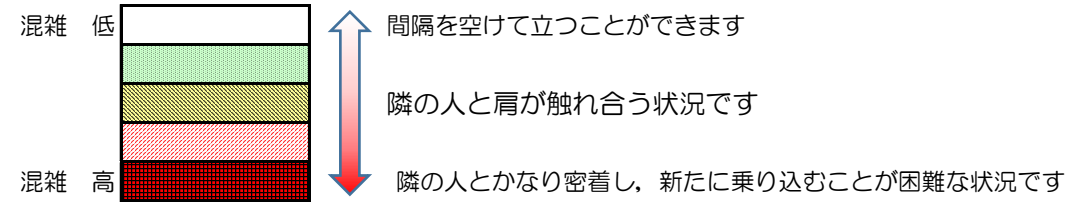

# 箱崎線（中洲川端方面）の混雑状況

## 混雑状況の目安

■ **令和3年4月13日(火)**のご利用状況をもとに作成しています。

(中洲川端方面)	貝塚 ↵ 箱崎九大前	箱崎九大前 ↵ 箱崎宮前	箱崎宮前 ↵ 馬出九大病院前	馬出九大病院前 ↵ 千代県庁口	千代県庁口 ↵ 呉服町	呉服町 ↵ 中洲川端
7:00 - 7:15						
7:15 - 7:30						
7:30 - 7:45						
7:45 - 8:00						
8:00 - 8:15						
8:15 - 8:30						
8:30 - 8:45						
8:45 - 9:00						
9:00 - 9:15						
9:15 - 9:30						
9:30 - 9:45						
9:45 - 10:00						