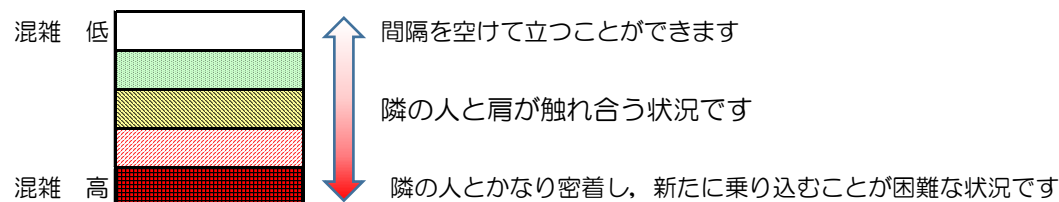

箱崎線（貝塚方面）の混雑状況

混雑状況の目安

■ **令和3年4月13日(火)**のご利用状況をもとに作成しています。

(貝塚方面)	中洲川端 ↳ 呉服町	呉服町 ↳ 千代県庁口	千代県庁口 ↳ 馬出九大病院前	馬出九大病院前 ↳ 箱崎宮前	箱崎宮前 ↳ 箱崎九大前	箱崎九大前 ↳ 貝塚
7:00 - 7:15						
7:15 - 7:30						
7:30 - 7:45						
7:45 - 8:00						
8:00 - 8:15						
8:15 - 8:30						
8:30 - 8:45						
8:45 - 9:00						
9:00 - 9:15						
9:15 - 9:30						
9:30 - 9:45						
9:45 - 10:00						

※上記の混雑状況は、目安です。
※同じ時間帯でも列車毎の混雑状況には偏りがあります。