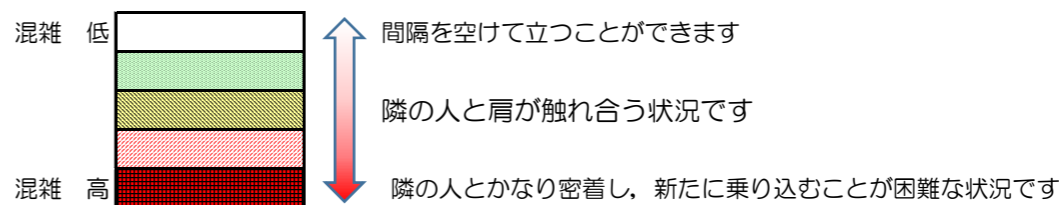

箱崎線（貝塚方面）の混雑状況

混雑状況の目安

■ **令和3年4月13日(火)**のご利用状況をもとに作成しています。

(貝塚方面)	中洲川端 ↳ 呉服町	呉服町 ↳ 千代県庁口	千代県庁口 ↳ 馬出九大病院前	馬出九大病院前 ↳ 箱崎宮前	箱崎宮前 ↳ 箱崎九大前	箱崎九大前 ↳ 貝塚
16:00 - 16:15						
16:15 - 16:30						
16:30 - 16:45						
16:45 - 17:00						
17:00 - 17:15						
17:15 - 17:30						
17:30 - 17:45						
17:45 - 18:00						
18:00 - 18:15						
18:15 - 18:30						
18:30 - 18:45						
18:45 - 19:00						

※上記の混雑状況は、目安です。
※同じ時間帯でも列車毎の混雑状況には偏りがあります。