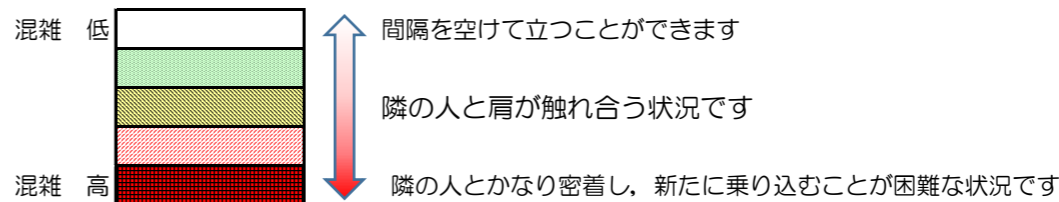

箱崎線（中洲川端方面）の混雑状況

混雑状況の目安

■ **令和3年4月12日(月)**のご利用状況をもとに作成しています。

(中洲川端方面)	貝塚 ↵ 箱崎九大前	箱崎九大前 ↵ 箱崎宮前	箱崎宮前 ↵ 馬出九大病院前	馬出九大病院前 ↵ 千代県庁口	千代県庁口 ↵ 呉服町	呉服町 ↵ 中洲川端
16:00 - 16:15						
16:15 - 16:30						
16:30 - 16:45						
16:45 - 17:00						
17:00 - 17:15						
17:15 - 17:30						
17:30 - 17:45						
17:45 - 18:00						
18:00 - 18:15						
18:15 - 18:30						
18:30 - 18:45						
18:45 - 19:00						

※上記の混雑状況は、目安です。
 ※同じ時間帯でも列車毎の混雑状況には偏りがあります。

箱崎線（貝塚方面）の混雑状況

混雑状況の目安

■令和3年4月12日(月)のご利用状況をもとに作成しています。

(貝塚方面)	中洲川端 ↳ 呉服町	呉服町 ↳ 千代県庁口	千代県庁口 ↳ 馬出九大病院前	馬出九大病院前 ↳ 箱崎宮前	箱崎宮前 ↳ 箱崎九大前	箱崎九大前 ↳ 貝塚
16:00 - 16:15						
16:15 - 16:30						
16:30 - 16:45						
16:45 - 17:00						
17:00 - 17:15						
17:15 - 17:30						
17:30 - 17:45						
17:45 - 18:00						
18:00 - 18:15						
18:15 - 18:30						
18:30 - 18:45						
18:45 - 19:00						