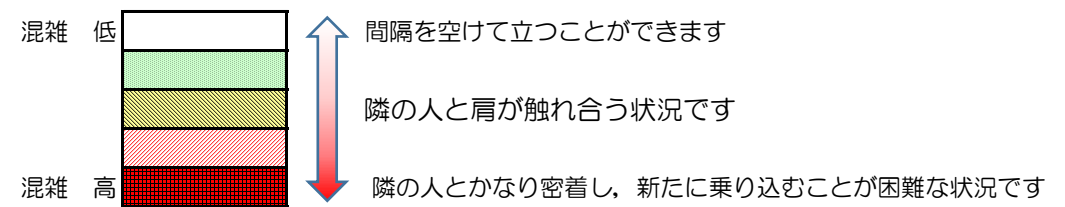

七隈線（橋本方面）の混雑状況

■令和3年4月12日(月)のご利用状況をもとに作成しています。

混雑状況の目安

(橋本方面)	天神南 ↳ 渡辺通	渡辺通 ↳ 薬院	薬院 ↳ 薬院大通	薬院大通 ↳ 桜坂	桜坂 ↳ 六本松	六本松 ↳ 別府	別府 ↳ 茶山	茶山 ↳ 金山	金山 ↳ 七隈	七隈 ↳ 福大前	福大前 ↳ 梅林	梅林 ↳ 野芥	野芥 ↳ 賀茂	賀茂 ↳ 次郎丸	次郎丸 ↳ 橋本
16:00 - 16:15															
16:15 - 16:30															
16:30 - 16:45															
16:45 - 17:00															
17:00 - 17:15															
17:15 - 17:30															
17:30 - 17:45			Low	Low	Low										
17:45 - 18:00			Low	Low	Low										
18:00 - 18:15		Low	Medium	Medium	Medium	Low									
18:15 - 18:30		Low	Medium	Medium	Medium	Low	Low								
18:30 - 18:45		Low	Medium	Medium	Medium	Low									
18:45 - 19:00		Low	Low	Low	Low										

※上記の混雑状況は、目安です。
 ※同じ時間帯でも列車毎の混雑状況には偏りがあります。

七隈線（天神南方面）の混雑状況

■ **令和3年4月12日(月)**のご利用状況をもとに作成しています。

混雑状況の目安

(天神南方面)	橋本 ↵ 次郎丸	次郎丸 ↵ 賀茂	賀茂 ↵ 野芥	野芥 ↵ 梅林	梅林 ↵ 福大前	福大前 ↵ 七隈	七隈 ↵ 金山	金山 ↵ 茶山	茶山 ↵ 別府	別府 ↵ 六本松	六本松 ↵ 桜坂	桜坂 ↵ 薬院大通	薬院大通 ↵ 薬院	薬院 ↵ 渡辺通	渡辺通 ↵ 天神南
16:00 - 16:15															
16:15 - 16:30											低	低	低		
16:30 - 16:45											低	低	低		
16:45 - 17:00															
17:00 - 17:15															
17:15 - 17:30															
17:30 - 17:45															
17:45 - 18:00															
18:00 - 18:15						低	低	低	低	低	中	中	中		
18:15 - 18:30															
18:30 - 18:45															
18:45 - 19:00															