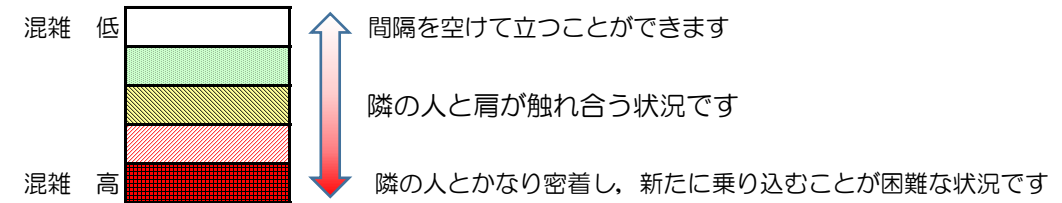

七隈線（橋本方面）の混雑状況

■令和3年4月12日(月)のご利用状況をもとに作成しています。

混雑状況の目安

(橋本方面)	天神南 ↳ 渡辺通	渡辺通 ↳ 薬院	薬院 ↳ 薬院大通	薬院大通 ↳ 桜坂	桜坂 ↳ 六本松	六本松 ↳ 別府	別府 ↳ 茶山	茶山 ↳ 金山	金山 ↳ 七隈	七隈 ↳ 福大前	福大前 ↳ 梅林	梅林 ↳ 野芥	野芥 ↳ 賀茂	賀茂 ↳ 次郎丸	次郎丸 ↳ 橋本
16:00 - 16:15															
16:15 - 16:30															
16:30 - 16:45															
16:45 - 17:00															
17:00 - 17:15															
17:15 - 17:30															
17:30 - 17:45			Low	Low	Low										
17:45 - 18:00			Low	Low	Low										
18:00 - 18:15		Low	Medium	Medium	Medium	Low									
18:15 - 18:30		Low	Medium	Medium	Medium	Low	Low								
18:30 - 18:45		Low	Medium	Medium	Medium	Low									
18:45 - 19:00		Low	Low	Low	Low										

※上記の混雑状況は、目安です。
 ※同じ時間帯でも列車毎の混雑状況には偏りがあります。

七隈線（天神南方面）の混雑状況

■ **令和3年4月12日(月)**のご利用状況をもとに作成しています。

混雑状況の目安

(天神南方面)	橋本 ↵ 次郎丸	次郎丸 ↵ 賀茂	賀茂 ↵ 野芥	野芥 ↵ 梅林	梅林 ↵ 福大前	福大前 ↵ 七隈	七隈 ↵ 金山	金山 ↵ 茶山	茶山 ↵ 別府	別府 ↵ 六本松	六本松 ↵ 桜坂	桜坂 ↵ 薬院大通	薬院大通 ↵ 薬院	薬院 ↵ 渡辺通	渡辺通 ↵ 天神南
16:00 - 16:15															
16:15 - 16:30											低	低	低		
16:30 - 16:45											低	低	低		
16:45 - 17:00															
17:00 - 17:15															
17:15 - 17:30															
17:30 - 17:45															
17:45 - 18:00															
18:00 - 18:15						低	低	低	低	低	中	中	中		
18:15 - 18:30															
18:30 - 18:45															
18:45 - 19:00															