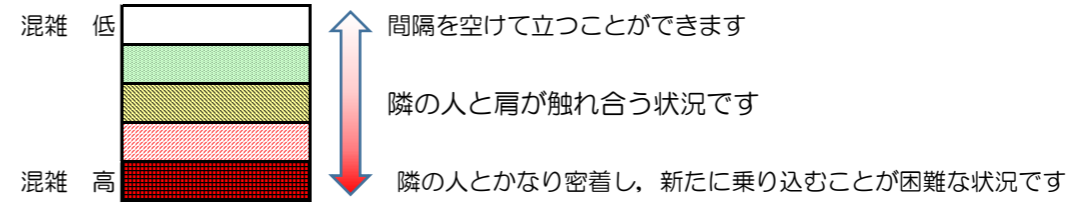

箱崎線（貝塚方面）の混雑状況

■ **令和3年4月9日(金)**のご利用状況をもとに作成しています。

混雑状況の目安

(貝塚方面)	中洲川端 ↳ 呉服町	呉服町 ↳ 千代県庁口	千代県庁口 ↳ 馬出九大病院前	馬出九大病院前 ↳ 箱崎宮前	箱崎宮前 ↳ 箱崎九大前	箱崎九大前 ↳ 貝塚
7:00 - 7:15						
7:15 - 7:30						
7:30 - 7:45						
7:45 - 8:00						
8:00 - 8:15						
8:15 - 8:30						
8:30 - 8:45						
8:45 - 9:00						
9:00 - 9:15						
9:15 - 9:30						
9:30 - 9:45						
9:45 - 10:00						

※上記の混雑状況は、目安です。
※同じ時間帯でも列車毎の混雑状況には偏りがあります。