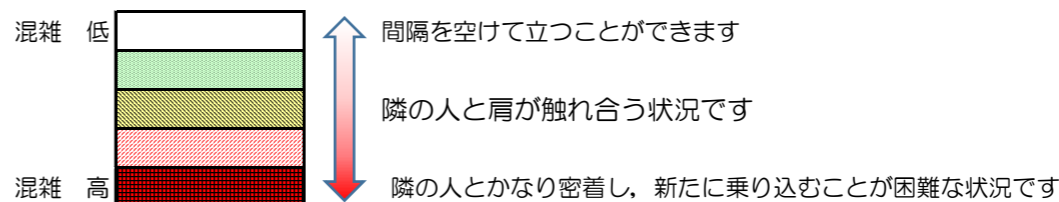

箱崎線（中洲川端方面）の混雑状況

混雑状況の目安

■ **令和3年4月9日(金)**のご利用状況をもとに作成しています。

(中洲川端方面)	貝塚 ↵ 箱崎九大前	箱崎九大前 ↵ 箱崎宮前	箱崎宮前 ↵ 馬出九大病院前	馬出九大病院前 ↵ 千代県庁口	千代県庁口 ↵ 呉服町	呉服町 ↵ 中洲川端
16:00 - 16:15						
16:15 - 16:30						
16:30 - 16:45						
16:45 - 17:00						
17:00 - 17:15						
17:15 - 17:30						
17:30 - 17:45						
17:45 - 18:00						
18:00 - 18:15						
18:15 - 18:30						
18:30 - 18:45						
18:45 - 19:00						

※上記の混雑状況は、目安です。
 ※同じ時間帯でも列車毎の混雑状況には偏りがあります。

箱崎線（貝塚方面）の混雑状況

■ **令和3年4月9日(金)**のご利用状況をもとに作成しています。

混雑状況の目安

(貝塚方面)	中洲川端 ↳ 呉服町	呉服町 ↳ 千代県庁口	千代県庁口 ↳ 馬出九大病院前	馬出九大病院前 ↳ 箱崎宮前	箱崎宮前 ↳ 箱崎九大前	箱崎九大前 ↳ 貝塚
16:00 - 16:15						
16:15 - 16:30						
16:30 - 16:45						
16:45 - 17:00						
17:00 - 17:15						
17:15 - 17:30						
17:30 - 17:45						
17:45 - 18:00						
18:00 - 18:15						
18:15 - 18:30						
18:30 - 18:45						
18:45 - 19:00						