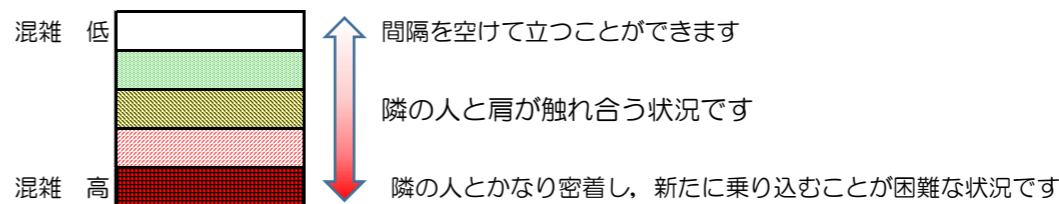

箱崎線（貝塚方面）の混雑状況

■ **令和3年4月8日(木)**のご利用状況をもとに作成しています。

混雑状況の目安

(貝塚方面)	中洲川端 ↳ 呉服町	呉服町 ↳ 千代県庁口	千代県庁口 ↳ 馬出九大病院前	馬出九大病院前 ↳ 箱崎宮前	箱崎宮前 ↳ 箱崎九大前	箱崎九大前 ↳ 貝塚
7:00 - 7:15						
7:15 - 7:30						
7:30 - 7:45						
7:45 - 8:00						
8:00 - 8:15						
8:15 - 8:30						
8:30 - 8:45						
8:45 - 9:00						
9:00 - 9:15						
9:15 - 9:30						
9:30 - 9:45						
9:45 - 10:00						

※上記の混雑状況は、目安です。
※同じ時間帯でも列車毎の混雑状況には偏りがあります。