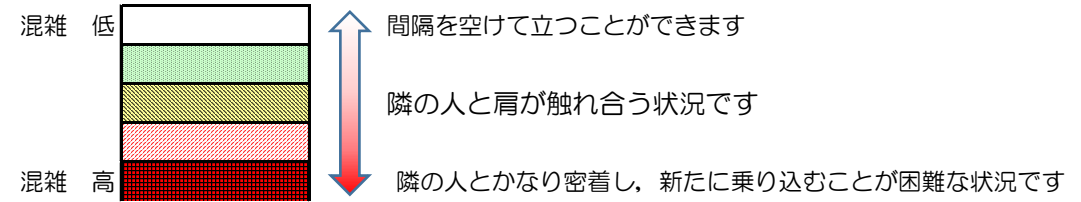

# 箱崎線（中洲川端方面）の混雑状況

混雑状況の目安

■令和3年4月8日(木)のご利用状況をもとに作成しています。

(中洲川端方面)	貝塚 ↵ 箱崎九大前	箱崎九大前 ↵ 箱崎宮前	箱崎宮前 ↵ 馬出九大病院前	馬出九大病院前 ↵ 千代県庁口	千代県庁口 ↵ 呉服町	呉服町 ↵ 中洲川端
16:00 - 16:15						
16:15 - 16:30						
16:30 - 16:45						
16:45 - 17:00						
17:00 - 17:15						
17:15 - 17:30						
17:30 - 17:45						
17:45 - 18:00						
18:00 - 18:15						
18:15 - 18:30						
18:30 - 18:45						
18:45 - 19:00						

※上記の混雑状況は、目安です。  
 ※同じ時間帯でも列車毎の混雑状況には偏りがあります。