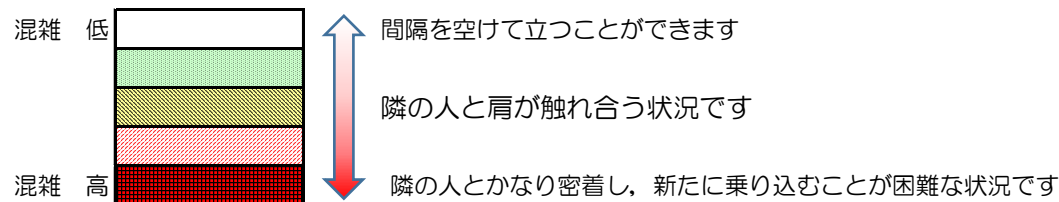

箱崎線（貝塚方面）の混雑状況

■ **令和3年4月8日(木)**のご利用状況をもとに作成しています。

混雑状況の目安

(貝塚方面)	中洲川端 ↳ 呉服町	呉服町 ↳ 千代県庁口	千代県庁口 ↳ 馬出九大病院前	馬出九大病院前 ↳ 箱崎宮前	箱崎宮前 ↳ 箱崎九大前	箱崎九大前 ↳ 貝塚
16:00 - 16:15						
16:15 - 16:30						
16:30 - 16:45						
16:45 - 17:00						
17:00 - 17:15						
17:15 - 17:30						
17:30 - 17:45						
17:45 - 18:00						
18:00 - 18:15						
18:15 - 18:30						
18:30 - 18:45						
18:45 - 19:00						

※上記の混雑状況は、目安です。
※同じ時間帯でも列車毎の混雑状況には偏りがあります。