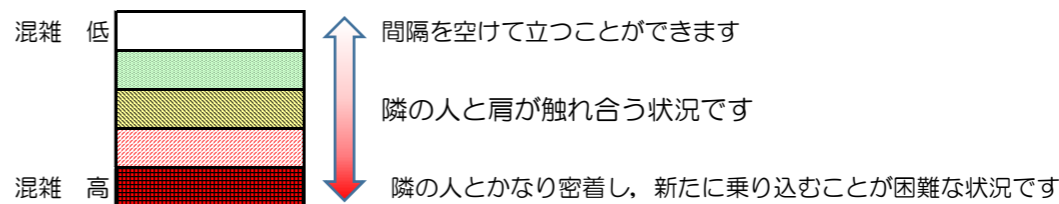

箱崎線（中洲川端方面）の混雑状況

混雑状況の目安

■ **令和3年4月7日(水)**のご利用状況をもとに作成しています。

(中洲川端方面)	貝塚 ↵ 箱崎九大前	箱崎九大前 ↵ 箱崎宮前	箱崎宮前 ↵ 馬出九大病院前	馬出九大病院前 ↵ 千代県庁口	千代県庁口 ↵ 呉服町	呉服町 ↵ 中洲川端
7:00 - 7:15						
7:15 - 7:30						
7:30 - 7:45						
7:45 - 8:00						
8:00 - 8:15						
8:15 - 8:30						
8:30 - 8:45						
8:45 - 9:00						
9:00 - 9:15						
9:15 - 9:30						
9:30 - 9:45						
9:45 - 10:00						

※上記の混雑状況は、目安です。
 ※同じ時間帯でも列車毎の混雑状況には偏りがあります。

箱崎線（貝塚方面）の混雑状況

■ **令和3年4月7日(水)**のご利用状況をもとに作成しています。

混雑状況の目安

(貝塚方面)	中洲川端 ↳ 呉服町	呉服町 ↳ 千代県庁口	千代県庁口 ↳ 馬出九大病院前	馬出九大病院前 ↳ 箱崎宮前	箱崎宮前 ↳ 箱崎九大前	箱崎九大前 ↳ 貝塚
7:00 - 7:15						
7:15 - 7:30						
7:30 - 7:45						
7:45 - 8:00						
8:00 - 8:15						
8:15 - 8:30						
8:30 - 8:45						
8:45 - 9:00						
9:00 - 9:15						
9:15 - 9:30						
9:30 - 9:45						
9:45 - 10:00						