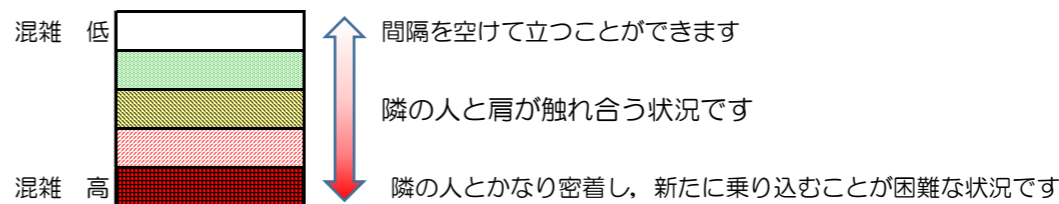

箱崎線（貝塚方面）の混雑状況

■ **令和3年4月7日(水)**のご利用状況をもとに作成しています。

混雑状況の目安

(貝塚方面)	中洲川端 ↳ 呉服町	呉服町 ↳ 千代県庁口	千代県庁口 ↳ 馬出九大病院前	馬出九大病院前 ↳ 箱崎宮前	箱崎宮前 ↳ 箱崎九大前	箱崎九大前 ↳ 貝塚
16:00 - 16:15						
16:15 - 16:30						
16:30 - 16:45						
16:45 - 17:00						
17:00 - 17:15						
17:15 - 17:30						
17:30 - 17:45						
17:45 - 18:00						
18:00 - 18:15						
18:15 - 18:30						
18:30 - 18:45						
18:45 - 19:00						

※上記の混雑状況は、目安です。
※同じ時間帯でも列車毎の混雑状況には偏りがあります。