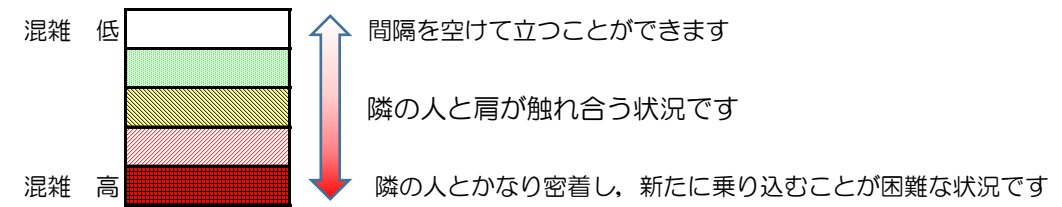

七隈線（橋本方面）の混雑状況

■ **令和3年4月7日(水)**のご利用状況をもとに作成しています。

混雑状況の目安

(橋本方面)	天神南 ↵ 渡辺通	渡辺通 ↵ 薬院	薬院 ↵ 薬院大通	薬院大通 ↵ 桜坂	桜坂 ↵ 六本松	六本松 ↵ 別府	別府 ↵ 茶山	茶山 ↵ 金山	金山 ↵ 七隈	七隈 ↵ 福大前	福大前 ↵ 梅林	梅林 ↵ 野芥	野芥 ↵ 賀茂	賀茂 ↵ 次郎丸	次郎丸 ↵ 橋本
7:00 - 7:15															
7:15 - 7:30															
7:30 - 7:45															
7:45 - 8:00															
8:00 - 8:15															
8:15 - 8:30															
8:30 - 8:45															
8:45 - 9:00															
9:00 - 9:15															
9:15 - 9:30															
9:30 - 9:45															
9:45 - 10:00															

※上記の混雑状況は、目安です。

※同じ時間帯でも列車毎の混雑状況には偏りがあります。

七隈線（天神南方面）の混雑状況

■ **令和3年4月7日(水)**のご利用状況をもとに作成しています。

混雑状況の目安

(天神南方面)	橋本 ↵ 次郎丸	次郎丸 ↵ 賀茂	賀茂 ↵ 野芥	野芥 ↵ 梅林	梅林 ↵ 福大前	福大前 ↵ 七隈	七隈 ↵ 金山	金山 ↵ 茶山	茶山 ↵ 別府	別府 ↵ 六本松	六本松 ↵ 桜坂	桜坂 ↵ 薬院大通	薬院大通 ↵ 薬院	薬院 ↵ 渡辺通	渡辺通 ↵ 天神南
7:00 - 7:15															
7:15 - 7:30												Low	Low		
7:30 - 7:45								Low	Low	Low	Medium	Medium	Medium	Low	
7:45 - 8:00									Low	Low	Low	Low	Low		
8:00 - 8:15							Low	Low	Medium	Medium	Medium	Medium	Medium	Low	
8:15 - 8:30							Low	Low	Medium	Medium	Medium	Medium	Medium	Low	
8:30 - 8:45															
8:45 - 9:00															
9:00 - 9:15															
9:15 - 9:30															
9:30 - 9:45															
9:45 - 10:00															