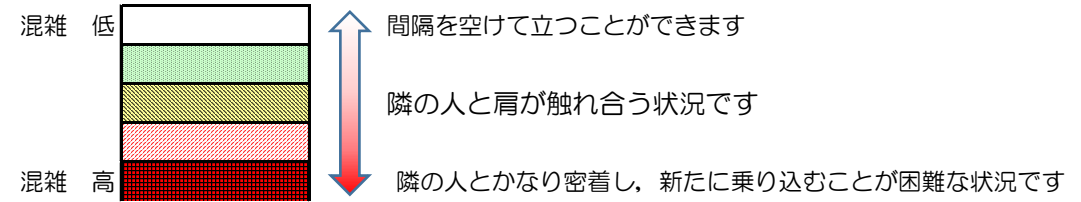

箱崎線（中洲川端方面）の混雑状況

混雑状況の目安

■ **令和3年4月6日(火)**のご利用状況をもとに作成しています。

(中洲川端方面)	貝塚 ↵ 箱崎九大前	箱崎九大前 ↵ 箱崎宮前	箱崎宮前 ↵ 馬出九大病院前	馬出九大病院前 ↵ 千代県庁口	千代県庁口 ↵ 呉服町	呉服町 ↵ 中洲川端
16:00 - 16:15						
16:15 - 16:30						
16:30 - 16:45						
16:45 - 17:00						
17:00 - 17:15						
17:15 - 17:30						
17:30 - 17:45						
17:45 - 18:00						
18:00 - 18:15						
18:15 - 18:30						
18:30 - 18:45						
18:45 - 19:00						

※上記の混雑状況は、目安です。
 ※同じ時間帯でも列車毎の混雑状況には偏りがあります。

箱崎線（貝塚方面）の混雑状況

■ **令和3年4月6日(火)**のご利用状況をもとに作成しています。

混雑状況の目安

(貝塚方面)	中洲川端 ↳ 呉服町	呉服町 ↳ 千代県庁口	千代県庁口 ↳ 馬出九大病院前	馬出九大病院前 ↳ 箱崎宮前	箱崎宮前 ↳ 箱崎九大前	箱崎九大前 ↳ 貝塚
16:00 - 16:15						
16:15 - 16:30						
16:30 - 16:45						
16:45 - 17:00						
17:00 - 17:15						
17:15 - 17:30						
17:30 - 17:45						
17:45 - 18:00						
18:00 - 18:15						
18:15 - 18:30						
18:30 - 18:45						
18:45 - 19:00						