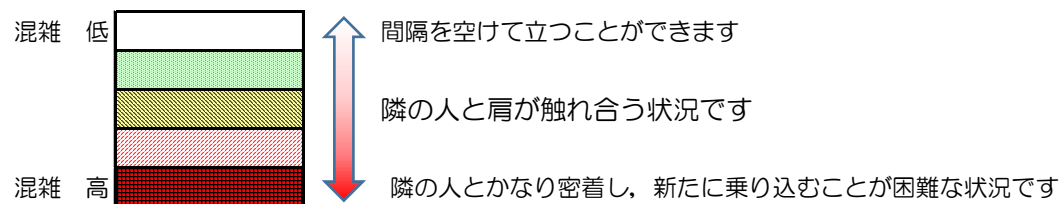

箱崎線（中洲川端方面）の混雑状況

混雑状況の目安

■ **令和3年4月6日(火)**のご利用状況をもとに作成しています。

(中洲川端方面)	貝塚 ↵ 箱崎九大前	箱崎九大前 ↵ 箱崎宮前	箱崎宮前 ↵ 馬出九大病院前	馬出九大病院前 ↵ 千代県庁口	千代県庁口 ↵ 呉服町	呉服町 ↵ 中洲川端
16:00 - 16:15						
16:15 - 16:30						
16:30 - 16:45						
16:45 - 17:00						
17:00 - 17:15						
17:15 - 17:30						
17:30 - 17:45						
17:45 - 18:00						
18:00 - 18:15						
18:15 - 18:30						
18:30 - 18:45						
18:45 - 19:00						

※上記の混雑状況は、目安です。
 ※同じ時間帯でも列車毎の混雑状況には偏りがあります。

箱崎線（貝塚方面）の混雑状況

■ **令和3年4月6日(火)**のご利用状況をもとに作成しています。

混雑状況の目安

(貝塚方面)	中洲川端 ↳ 呉服町	呉服町 ↳ 千代県庁口	千代県庁口 ↳ 馬出九大病院前	馬出九大病院前 ↳ 箱崎宮前	箱崎宮前 ↳ 箱崎九大前	箱崎九大前 ↳ 貝塚
16:00 - 16:15						
16:15 - 16:30						
16:30 - 16:45						
16:45 - 17:00						
17:00 - 17:15						
17:15 - 17:30						
17:30 - 17:45						
17:45 - 18:00						
18:00 - 18:15						
18:15 - 18:30						
18:30 - 18:45						
18:45 - 19:00						