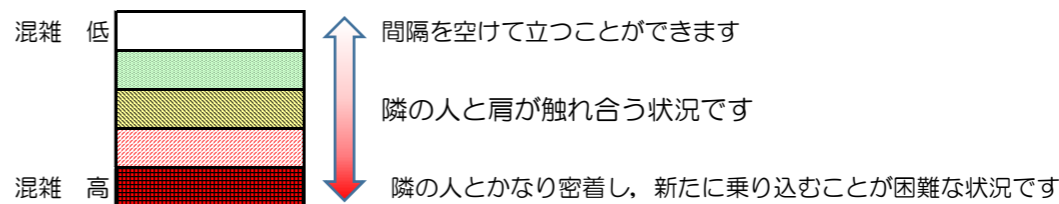

箱崎線（中洲川端方面）の混雑状況

混雑状況の目安

■ **令和3年4月5日(月)**のご利用状況をもとに作成しています。

(中洲川端方面)	貝塚 ↵ 箱崎九大前	箱崎九大前 ↵ 箱崎宮前	箱崎宮前 ↵ 馬出九大病院前	馬出九大病院前 ↵ 千代県庁口	千代県庁口 ↵ 呉服町	呉服町 ↵ 中洲川端
7:00 - 7:15						
7:15 - 7:30						
7:30 - 7:45						
7:45 - 8:00						
8:00 - 8:15						
8:15 - 8:30						
8:30 - 8:45						
8:45 - 9:00						
9:00 - 9:15						
9:15 - 9:30						
9:30 - 9:45						
9:45 - 10:00						

※上記の混雑状況は、目安です。
 ※同じ時間帯でも列車毎の混雑状況には偏りがあります。

箱崎線（貝塚方面）の混雑状況

■ **令和3年4月5日(月)**のご利用状況をもとに作成しています。

混雑状況の目安

(貝塚方面)	中洲川端 ↳ 呉服町	呉服町 ↳ 千代県庁口	千代県庁口 ↳ 馬出九大病院前	馬出九大病院前 ↳ 箱崎宮前	箱崎宮前 ↳ 箱崎九大前	箱崎九大前 ↳ 貝塚
7:00 - 7:15						
7:15 - 7:30						
7:30 - 7:45						
7:45 - 8:00						
8:00 - 8:15						
8:15 - 8:30						
8:30 - 8:45						
8:45 - 9:00						
9:00 - 9:15						
9:15 - 9:30						
9:30 - 9:45						
9:45 - 10:00						