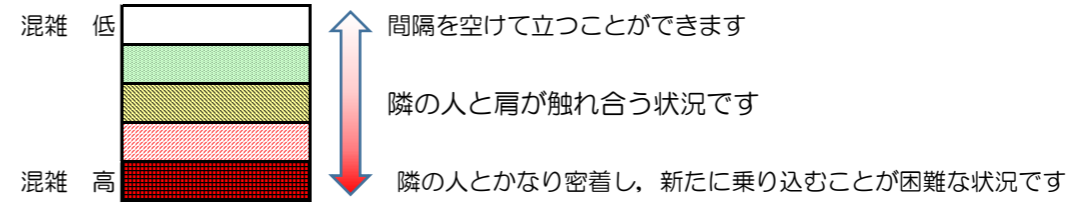

箱崎線（中洲川端方面）の混雑状況

混雑状況の目安

■ **令和3年4月5日(月)**のご利用状況をもとに作成しています。

(中洲川端方面)	貝塚 ↵ 箱崎九大前	箱崎九大前 ↵ 箱崎宮前	箱崎宮前 ↵ 馬出九大病院前	馬出九大病院前 ↵ 千代県庁口	千代県庁口 ↵ 呉服町	呉服町 ↵ 中洲川端
16:00 - 16:15						
16:15 - 16:30						
16:30 - 16:45						
16:45 - 17:00						
17:00 - 17:15						
17:15 - 17:30						
17:30 - 17:45						
17:45 - 18:00						
18:00 - 18:15						
18:15 - 18:30						
18:30 - 18:45						
18:45 - 19:00						

※上記の混雑状況は、目安です。
 ※同じ時間帯でも列車毎の混雑状況には偏りがあります。

箱崎線（貝塚方面）の混雑状況

■ **令和3年4月5日(月)**のご利用状況をもとに作成しています。

混雑状況の目安

(貝塚方面)	中洲川端 ↳ 呉服町	呉服町 ↳ 千代県庁口	千代県庁口 ↳ 馬出九大病院前	馬出九大病院前 ↳ 箱崎宮前	箱崎宮前 ↳ 箱崎九大前	箱崎九大前 ↳ 貝塚
16:00 - 16:15						
16:15 - 16:30						
16:30 - 16:45						
16:45 - 17:00						
17:00 - 17:15						
17:15 - 17:30						
17:30 - 17:45						
17:45 - 18:00						
18:00 - 18:15						
18:15 - 18:30						
18:30 - 18:45						
18:45 - 19:00						