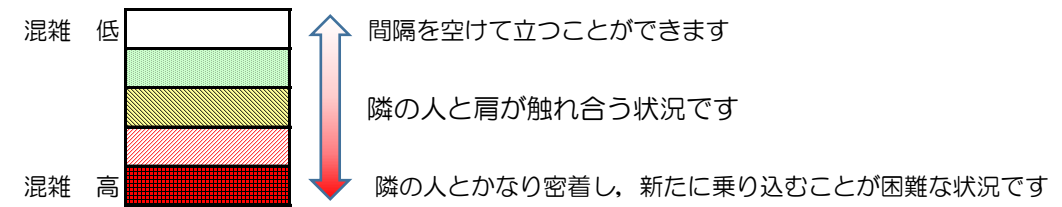

七隈線（橋本方面）の混雑状況

■ **令和3年4月5日(月)**のご利用状況をもとに作成しています。

混雑状況の目安

(橋本方面)	天神南 ↵ 渡辺通	渡辺通 ↵ 薬院	薬院 ↵ 薬院大通	薬院大通 ↵ 桜坂	桜坂 ↵ 六本松	六本松 ↵ 別府	別府 ↵ 茶山	茶山 ↵ 金山	金山 ↵ 七隈	七隈 ↵ 福大前	福大前 ↵ 梅林	梅林 ↵ 野芥	野芥 ↵ 賀茂	賀茂 ↵ 次郎丸	次郎丸 ↵ 橋本
7:00 - 7:15															
7:15 - 7:30															
7:30 - 7:45															
7:45 - 8:00															
8:00 - 8:15															
8:15 - 8:30															
8:30 - 8:45															
8:45 - 9:00															
9:00 - 9:15															
9:15 - 9:30															
9:30 - 9:45															
9:45 - 10:00															

※上記の混雑状況は、目安です。

※同じ時間帯でも列車毎の混雑状況には偏りがあります。

七隈線（天神南方面）の混雑状況

■ **令和3年4月5日(月)**のご利用状況をもとに作成しています。

混雑状況の目安

(天神南方面)	橋本 ↵ 次郎丸	次郎丸 ↵ 賀茂	賀茂 ↵ 野芥	野芥 ↵ 梅林	梅林 ↵ 福大前	福大前 ↵ 七隈	七隈 ↵ 金山	金山 ↵ 茶山	茶山 ↵ 別府	別府 ↵ 六本松	六本松 ↵ 桜坂	桜坂 ↵ 薬院大通	薬院大通 ↵ 薬院	薬院 ↵ 渡辺通	渡辺通 ↵ 天神南
7:00 - 7:15															
7:15 - 7:30															
7:30 - 7:45								低	中	高	高	高	中	中	低
7:45 - 8:00									中	中	中	中	中		
8:00 - 8:15							中	中	中	中	高	高	中	中	
8:15 - 8:30							中	中	中	中	中	中	中	中	
8:30 - 8:45											中	中	中		
8:45 - 9:00															
9:00 - 9:15															
9:15 - 9:30															
9:30 - 9:45															
9:45 - 10:00															